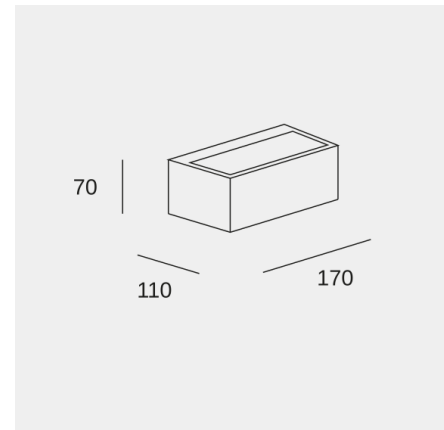

NESS-E27

Aplicue IP54 NESS-E27 E27 15 Gris urbano

Características técnicas

Potencia total luminaria: 15W

Material de la estructura: Aluminio

Acabado estructura: Gris urbano

Material del difusor: Cristal

Acabado difusor: Arenado

Medida máx. de la bombilla: 110/NA mm

Bombilla recomendada: E27

Voltaje / Frecuencia: 100-240V/50-60Hz

Garantía: 5 años

Luminaria fácilmente reciclable

IP54 IK04

Características luminotécnicas

Portalámparas	Cantidad	Potencia fuente de luz (W)
E27	1	Potencia máx. 15W

La imagen puede no coincidir con la referencia, LedsC4 se reserva el derecho de modificación de alguno de los componentes que componen el producto. Los datos relativos al flujo, la potencia y la temperatura de color pueden estar sujetos a cambios del fabricante.