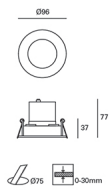

Mix Frame Ø96mm

TC-0220-BLA

Accesorio IP65 Mix Frame 96mm Blanco

CARACTERÍSTICAS TÉCNICAS

IP65

Material de la estructura : Aluminio

Garantía : 5 Años

Acabado estructura : Blanco

LOGÍSTICA

Peso neto (Kg): 0.12

Peso embalado (Kg): 0.16

Embalaje: 110mm x 50mm x 110mm

50 Un

APLICACIÓN DE LA LUMINARIA