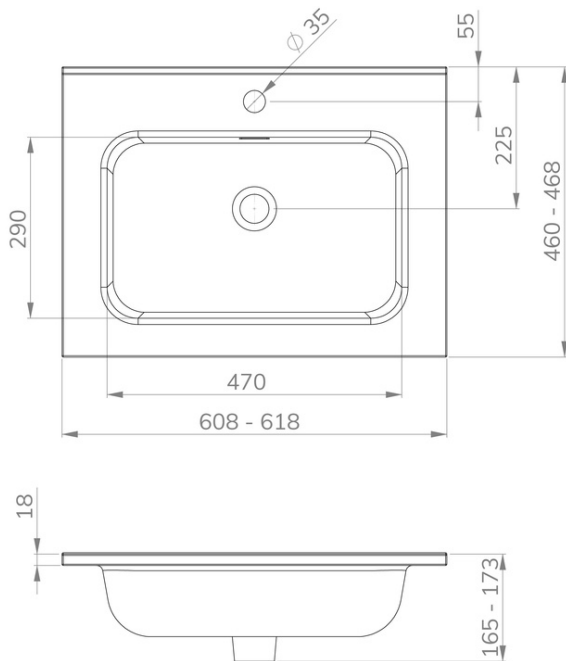

Características

Material	Cerámica
Color	Blanco
Ancho	61 cm
Fondo	46 cm
Peso	11 kg
Nº de senos	1
No incluye válvula ni sifón	

Dibujo técnico

Medidas en mm