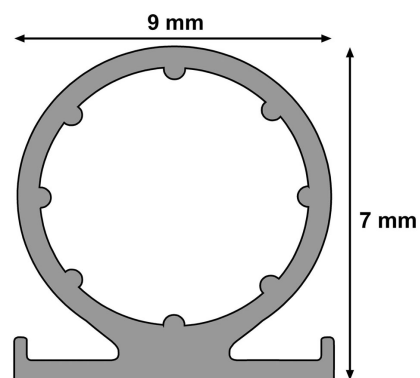

BURLETE SILICONA 6M MARRON

BURCASA

FICHA TÉCNICA

CODIGO: 127682 **EAN:** 8435159713549

FAMILIA: AISLAMIENTOS **SUBFAMILIA:** CAUCHO Y SILICONA

EMB. PEQUEÑO: **EAN:** **EMB. GRANDE:** 10 **EAN:** 8435159709795

PESO: 0,3 kg **ALTO:** 22,5 cm **ANCHO:** 15 cm **FONDO:** 3 cm

OBSERVACIONES:

Larga duración y resistencia a los factores climáticos. Ahorro energético hasta un 40%. Para desajustes de 1 a 7 mm.