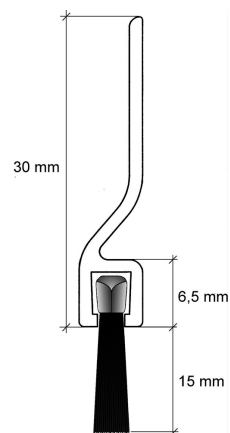

# BURLETE ALUMINIO ADHESIVO FLECO 92CM BLANCO

### FICHA TÉCNICA

**CODIGO:** 127470      **EAN:** 8435159737064

**FAMILIA:** AISLAMIENTOS

**SUBFAMILIA:** BURLETES PUERTAS ALUMINIO

**EMB. PEQUEÑO:**

**EAN:**

**EMB. GRANDE:** 10

**EAN:** 8435159791356

**PESO:** 0,25 kg

**ALTO:** 102 cm

**ANCHO:** 6 cm

**FONDO:** 2 cm

**OBSERVACIONES:**

Perfil fabricado en aluminio de alta calidad con barra de flecos de 15 mm resistente al desgaste. Para superficies irregulares o lisas. Fijación mediante adhesivo de doble cara.