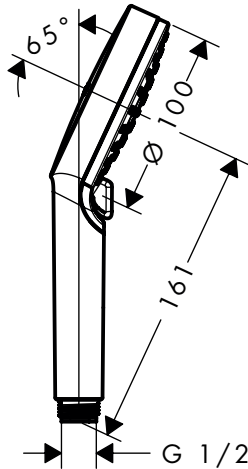

Vernis Blend Vario EcoSmart

26340XXX