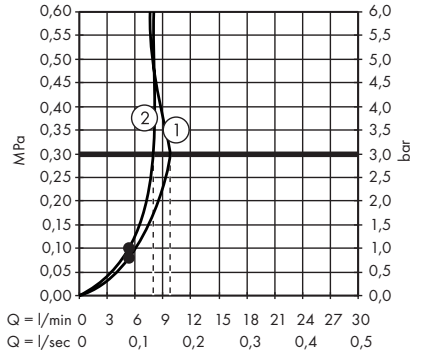

P max. 0,6 MPa 6 bar
0,1 - 0,4 MPa 1 - 4 bar

T max. 60 °C
< 50 °C

Vernis Blend Vario Green

26090000

Vernis Blend Vario EcoSmart

26340XXX

Vernis Blend Vario Green

26090000