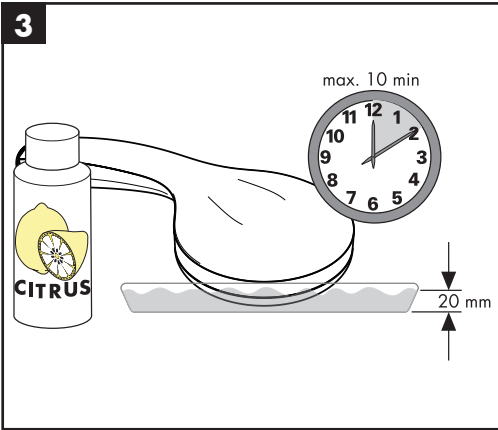

[www.hansgrohe.com/
cleaning-recommendation](http://www.hansgrohe.com/cleaning-recommendation)

- DE** Einfach sauber: Kalk lässt sich von den Noppen ganz leicht abrubbeln.
- FR** La propreté en toute simplicité: les dépôts formés sur les buses élastiques en silicone s'éliminent par un simple passage de la main.
- EN** Just clean: simply rub over the spray nozzles to remove lime scale.
- IT** Facile da pulire: Il calcare viene eliminato semplicemente dagli ugelli elastici in silicone.
- ES** Fácil aseó: La cal se puede retirar sencillamente frotando con los dedos de las toberas elásticas de silicona.
- NL** Eenvoudig schoon: Kalk kan eenvoudig van de noppen worden gewreven.
- DK** Enkel rengøring: Det er let at fjerne kalkaflejringer fra stråledyserne.
- PT** Simplesmente limpo: o calcário pode ser simplesmente retirado das saliências através de fricção.
- PL** Po prostu czysto: Pęczki można całkiem łatwo oczyścić z kamienia.
- CS** Jednoduše čistě: Vapenné usazeniny můžete z popků snadno odstranit oříháním.
- SK** Jednoducho čistý: Vodný kameň sa dá zo štetín celkom ľahko odstrániť.
- ZH** 清洁: 只需要揉搓花洒表面的出水孔即可去除水垢。
- RU** Простота чистки: известь очень легко стирается с утолщений.
- FI** Yksinkertaisesti puhdas: kalkin voi helposti hieroa irti nypystä.
- SV** Enkelt att göra rent: det är lätt att ta bort kalk från nopporna.
- LT** Paprasta švara: kalkės lengvai nugrandomos nuo kilpos.
- HR** Jednostavno čisto: Kamenac se sasvim lako uklanja s izbočina.
- TR** Sadece temiz: Kireç, düğümlerle kolayca ovalanabilir.
- RO** Pur și simplu curat: Calcarul se îndepărtează ușor de pe noduri prin frecare.
- EL** Απλά τέλεια καθαριότητα: Τα άλατα μπορούν να αφαιρεθούν με μεγάλη ευκολία από τα στόμια.
- SL** Preprosto čisto: arpenec se z lahkoto podrgne z vozličkov.
- ET** Lihtsalt puhas: luoja saab nuppudelgi lihtsalt maha hõõruda.
- LV** Vienkārša tīrīšana: kaļķis no izvirzījumiem ir viegli norubināms.
- SR** Jednostavno čisto: Kamenac se sasvim lako skida sa izbočina.
- NO** Simpelten ren: Ved å gnikke er det lett å fjerne kalk fra nuppene.
- BG** Просто чисто: Варовикът лесно може да се изтърси от удебеленията.
- SQ** Thjesht dhe pastër. Mbetjet gëlqerore mund të hiqen me fërkim të lehtë.
- AR** إنه سهل التنظيف، حيث يسقط الجير بسهولة شديدة من الأجزاء الناتئة
- HU** Egyszerűen tisztá: a vízkő egészen könnyen ledörzsölhető a csomókról.
- JP** 清掃が簡単: カルキは突起部から簡単にこすり落とすことができます。