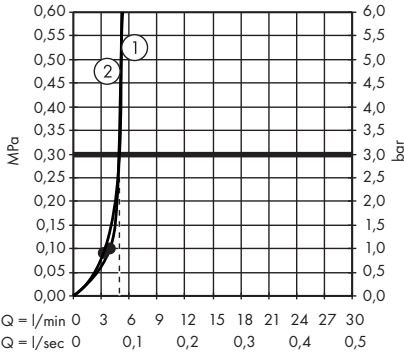

P max. 0,6 MPa 6 bar
0,1 - 0,4 MPa 1 - 4 bar

T max. 60 °C
< 50 °C

Vernis Blend Vario Green

26090000

Vernis Blend Vario EcoSmart

26340XXX

Vernis Blend Vario Green

26090000