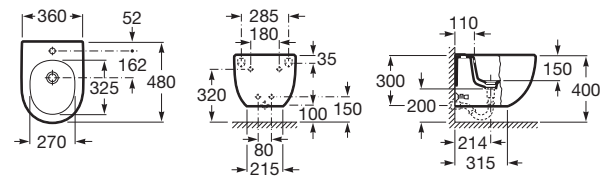

DIBUJOS TÉCNICOS

CARACTERÍSTICAS

Bidé suspendido compacto sin tapa. No incluye grifería. Para la instalación de bidés suspendidos se requiere un sistema de instalación Roca compatible.

Agujeros para grifería: 1 Agujero

Forma: Redondo

Incompatible con tapa

Tapa: Tapa no incluida

Tipo de instalación: Suspendido