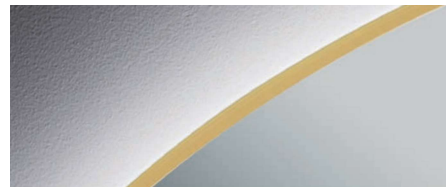

# EMMA REDONDO

CM	W LED	LUMENS
Ø60	18.10	1810
Ø80	24.13	2413

Acabado negro / Black finish

Acabado oro / Gold finish

Foto detalle trasera / Backside view

Ficha técnica / Technical sheet :

\* Espejo Foto / Photo Mirror: Emma Ø80 cm / 5500°k