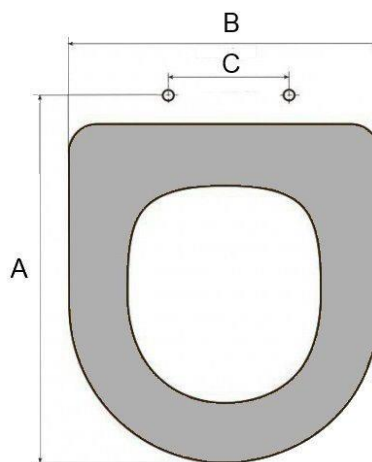

ANZAPACK

TAPA Y ASIENTO INODORO COMPATIBLE BELLA VISTA

Referencia: 8513.16.T

EAN 13: 8412386147262

Presentación:

Retractilado en film transparente con cartón protector e instrucciones de montaje.

Fabricado en ABS Blanco

Peso: 1.900 Gr

Incluye herrajes de fijación en Acero Inoxidable adaptables y de montaje superior, no es necesario tocar la parte inferior del inodoro.

Medidas:

A: 425 – 445

B: 360

C: 70 - 200

ANZAPACK

COMPATIBLE CON ESTOS MODELOS DE INODORO :