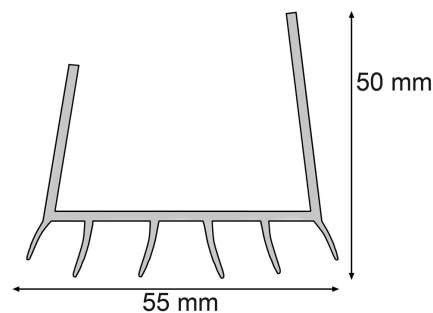

BURLETE BAJO PUERTA QUATRO-STOP PVC 100CM MARRON

BURCASA

FICHA TÉCNICA

CODIGO: 111172 **EAN:** 8435323927932

FAMILIA: AISLAMIENTOS **SUBFAMILIA:** BAJO PUERTAS PVC

EMB. PEQUEÑO: **EAN:** **EMB. GRANDE:** 10 **EAN:** 8435323929387

PESO: 0,300 kg **ALTO:** 100 cm **ANCHO:** 5 cm **FONDO:** 5 cm

OBSERVACIONES:

Fabricado en PVC flexible de alta calidad. Dotado de 4 láminas de PVC gofrado flexible que asegura un alto aislamiento y protección. Solapa visera para el desvío del agua. su cuerpo de PVC flexible permite su colocación a diferentes grosores de puertas. Para desajustes de 15 mm.