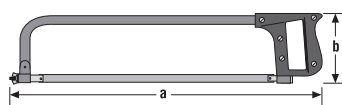

RESISTENCIA

RENDIMIENTO

DOBLE USO

Mod.: **20 / 120**

Fijo  
Mango Recto

Modelo	Pletina (mm.)	Hoja (")	Medidas a x b (mm.)		
<b>20</b>	<b>18 x 7</b>	12	520 x 100	700	6
<b>120</b>	<b>18 x 5</b>	12	520 x 100	480	12

SEGURIDAD

RESISTENCIA

DOBLE USO

Mod.: **UDALA**

Fijo  
Mango Pistola

Modelo	Pletina (mm.)	Hoja (")	Medidas a x b (mm.)		
<b>UDALA</b>	<b>18 x 6</b>	12	450 x 130	600	12

SEGURIDAD

RESISTENCIA