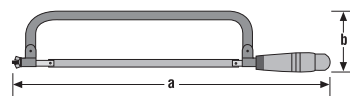

## ARCOS DE SIERRA

Mod.: **19 / 119-B**

Fijo  
Mango Pistola

Modelo	Pletina (mm.)	Hoja (")	Medidas a x b (mm.)		
<b>19</b>	<b>18 x 7</b>	12	500 x 100	860	6
<b>119-B</b>	<b>18 x 5</b>	12	480 x 100	510	12

SEGURIDAD

RESISTENCIA

RENDIMIENTO

DOBLE USO

Mod.: **20 / 120**

Fijo  
Mango Recto

Modelo	Pletina (mm.)	Hoja (")	Medidas a x b (mm.)		
<b>20</b>	<b>18 x 7</b>	12	520 x 100	700	6
<b>120</b>	<b>18 x 5</b>	12	520 x 100	480	12

SEGURIDAD

RESISTENCIA

DOBLE USO

Mod.: **UDALA**

Fijo  
Mango Pistola

Modelo	Pletina (mm.)	Hoja (")	Medidas a x b (mm.)		
<b>UDALA</b>	<b>18 x 6</b>	12	450 x 130	600	12

SEGURIDAD

RESISTENCIA