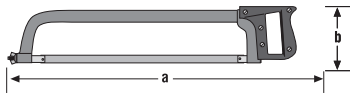

## ARCOS DE SIERRA

Mod.: **19 / 119-B**

Fijo  
Mango Pistola

Modelo	Pletina (mm.)	Hoja (")	Medidas a x b (mm.)		
<b>19</b>	<b>18 x 7</b>	12	500 x 100	860	6
<b>119-B</b>	<b>18 x 5</b>	12	480 x 100	510	12

SEGURIDAD

RESISTENCIA

RENDIMIENTO

DOBLE USO

Mod.: **20 / 120**

Fijo  
Mango Recto

Modelo	Pletina (mm.)	Hoja (")	Medidas a x b (mm.)		
<b>20</b>	<b>18 x 7</b>	12	520 x 100	700	6
<b>120</b>	<b>18 x 5</b>	12	520 x 100	480	12

SEGURIDAD

RESISTENCIA

DOBLE USO

Mod.: **UDALA**

Fijo  
Mango Pistola

Modelo	Pletina (mm.)	Hoja (")	Medidas a x b (mm.)		
<b>UDALA</b>	<b>18 x 6</b>	12	450 x 130	600	12

SEGURIDAD

RESISTENCIA