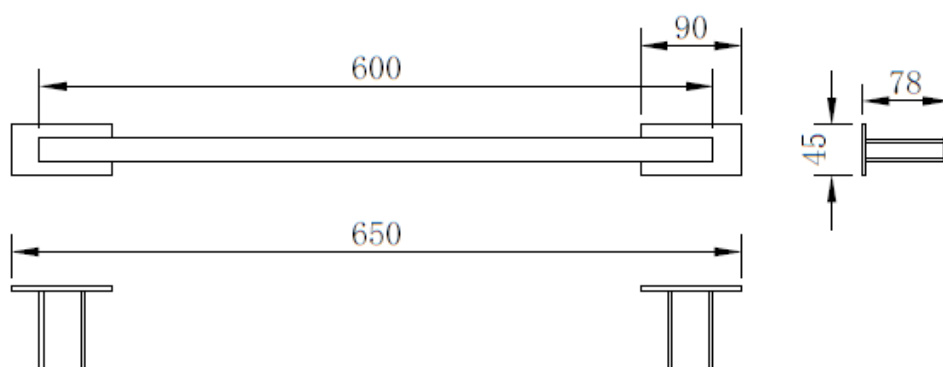

INCA EASY

Toallero 60 cm
Ref. 1709102E0

EAN: 8413509271253

Main features

- Metálico
- 60 cm
- Fabricado en acero inoxidable
- Sistema de fijación doble:
 - Por tornillos y tacos (incluidos)
 - Peso máximo recomendado: 10 kilos de peso
 - Por sistema auto-adhesivo PE FOAM™ de la empresa 3M™ (incluido)
 - Peso máximo recomendado: 2 kilos de peso
- Acabado cromo de alta resistencia que sobrepasa el exigente test de prueba salina ASS 48H

INSTRUCCIONES DE INSTALACIÓN SERIE INCA EASY

INSTALACIÓN CON TORNILLOS

Apto para todo tipo de superficies.
Compruebe que los accesorios de fijación incluidos son adecuados para su tipo de pared.

1.

2.

3.

4.

1.

Limpiar con una mezcla 50:50 de alcohol 96° y agua.

2.

3.

Retire la película adhesiva.

4.

Presione con fuerza.
Rango ideal de temperatura de aplicación: 21° C-38° C, temperatura mínima de aplicación 10° C.
Es importante asegurarse de que las superficies estén secas y libres de humedad condensada.