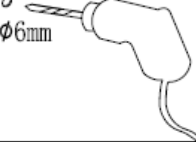

INSTRUCCIONES DE INSTALACIÓN SERIE INCA EASY

INSTALACIÓN CON TORNILLOS

Apto para todo tipo de superficies.
Compruebe que los accesorios de fijación incluidos son adecuados para su tipo de pared.

1.

2.

3.

4.

5.

FIJACIÓN CON ADHESIVO PREAPLICADO

1.

Limpiar con una mezcla 50:50 de alcohol 96° y agua.

2.

3.

Retire la película adhesiva.

4.

Presione con fuerza.
Rango ideal de temperatura de aplicación: 21° C-38° C, temperatura mínima de aplicación 10° C.
Es importante asegurarse de que las superficies estén secas y libres de humedad condensada.

5.

72h

Espera 72 horas antes de completar el ensamblaje y utilizar el artículo

HI519P_ED-00