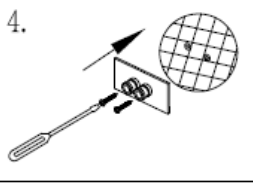

INSTRUCCIONES DE INSTALACIÓN SERIE INCA EASY

INSTALACIÓN CON TORNILLOS

Apto para todo tipo de superficies.
Compruebe que los accesorios de fijación incluidos son adecuados para su tipo de pared.

1.

2.

3.

4.

5.

FIJACIÓN CON ADHESIVO PREAPLICADO

1.

Limpiar con una mezcla 50:50 de alcohol 96° y agua.

2.

3.

Retire la película adhesiva.

4.

Presione con fuerza.
Rango ideal de temperatura de aplicación: 21° C-38° C, temperatura mínima de aplicación 10° C.
Es importante asegurarse de que las superficies estén secas y libres de humedad condensada.

5.

72h

Espera 72 horas antes de completar el ensamblaje y utilizar el artículo

HI519P_ED-00