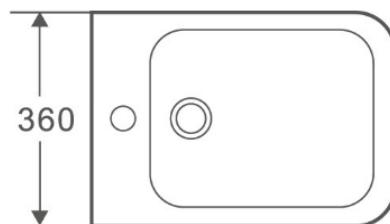

FORMENTERA

Bidet cerámico a suelo pegado a la pared

Ref. 117350000

EAN: 8434778001730

INFORMACIÓN LOGÍSTICA (ORIENTATIVA)

| | Unidades caja | Unidades pallet | Peso Individual (kgs) | Peso Caja (kgs) | Peso Pallet (kgs) |
|-----------------------|------------------|--------------------|-----------------------------|-----------------------|-------------------------|
| Ref. 117350000 | 1 | 12 | 30 | 30 | 385 |

Características principales

- Bidet a suelo pegado a la pared
- Tipo de instalación: A suelo
- Tipo de salida: horizontal
- Sin tapa
- Fácil de limpiar
- Con rebosadero
- CL 25 acorde con UNE-EN 35