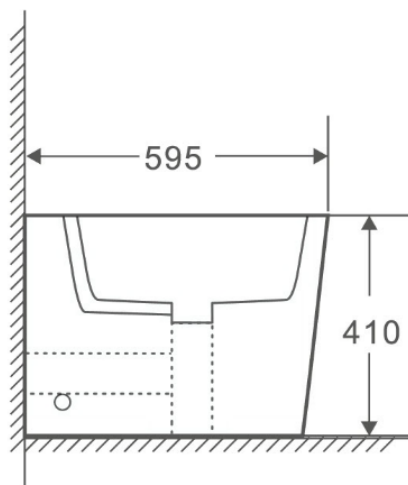

FORMENTERA

Bidet cerámico a suelo pegado a la pared

Ref. 117350000

EAN: 8434778001730

INFORMACIÓN LOGÍSTICA (ORIENTATIVA)

| | Unidades caja | Unidades pallet | Peso Individual (kgs) | Peso Caja (kgs) | Peso Pallet (kgs) |
|-----------------------|------------------|--------------------|-----------------------------|-----------------------|-------------------------|
| Ref. 117350000 | 1 | 12 | 30 | 30 | 385 |

Características principales

- Bidet a suelo pegado a la pared
- Tipo de instalación: A suelo
- Tipo de salida: horizontal
- Sin tapa
- Fácil de limpiar
- Con rebosadero
- CL 25 acorde con UNE-EN 35