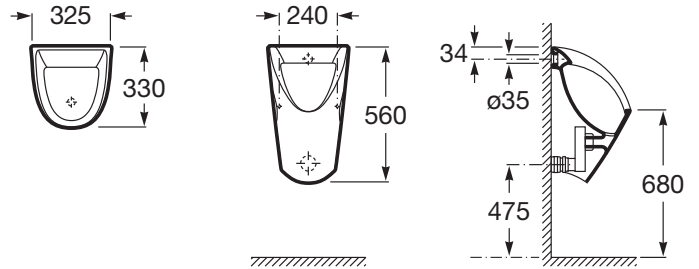

CHIC

Urinario de porcelana con entrada de agua posterior

MEDIDAS

Longitud	325 mm
Anchura	330 mm
Altura	560 mm

COLORES Y ACABADOS

00 Blanco

DIBUJOS TÉCNICOS

CARACTERÍSTICAS

Urinario de porcelana con entrada de agua posterior. Incluye sistema de fijación, enchufe de alimentación, sifón y tapa desagüe.

Conjunto de fijaciones: Incluido

Incompatible con tapa

Obras emblemáticas: 14,005

Posición de la toma de agua: Posterior horizontal

Recomendado para espacios públicos

COMPATIBLE

Grifo de paso recto temporizado empotrable para urinario con rosetón redondo

5A9079C00

Grifo de paso recto temporizado empotrable para urinario con rosetón redondo

5A9077C00

Grifo de paso recto temporizado empotrable para urinario con rosetón redondo ECO

5A9C24C00

Chic

Diseño y funcionalidad que revolucionan el espacio público para el que ha sido diseñada y lo convierte en un conjunto con estilo y personalidad urbana, con un particular toque de distinción.