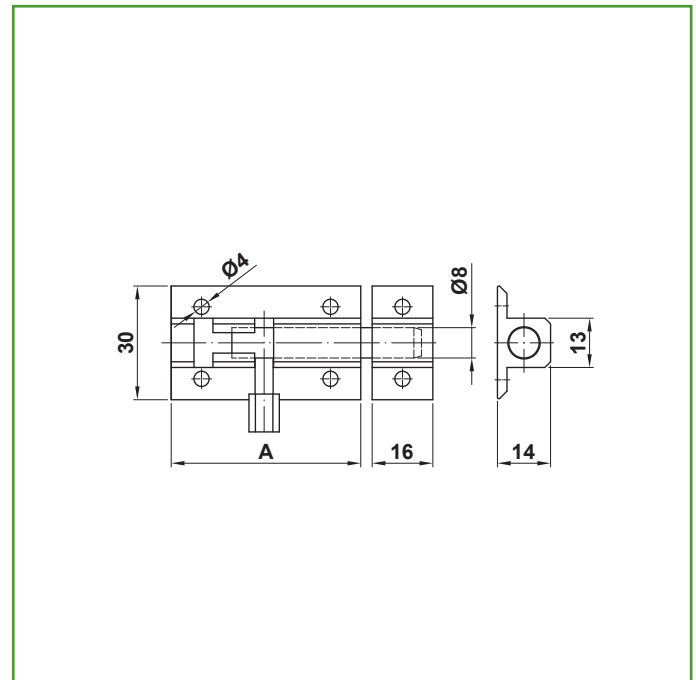

Mod. 500 PASADOR

PASADORES

Medidas: 80 x 30 mm

Material: Aluminio

Acabado: Plata

Código: 1041

Presentación: Display

EAN pieza: 8413023010413

Instrucciones de montaje

El pasador AMIG debe ser montado firmemente con los tirafondos de montaje. Un montaje incorrecto como una inadecuada utilización podría ser causa de un rápido deterioro y un funcionamiento incorrecto.

Datos packaging: 

Cantidad por envase:	5
Longitud del envase (cm):	18,5
Ancho del envase (cm):	8
Altura del envase (cm):	7
Peso del envase (Kg):	0,406
EAN del envase:	8413023410411

Cantidad por embalaje	50
Longitud del embalaje (cm):	43
Ancho del embalaje (cm):	20
Altura del embalaje (cm):	17
Peso del embalaje (Kg):	5,015
EAN del embalaje:	8413023710412