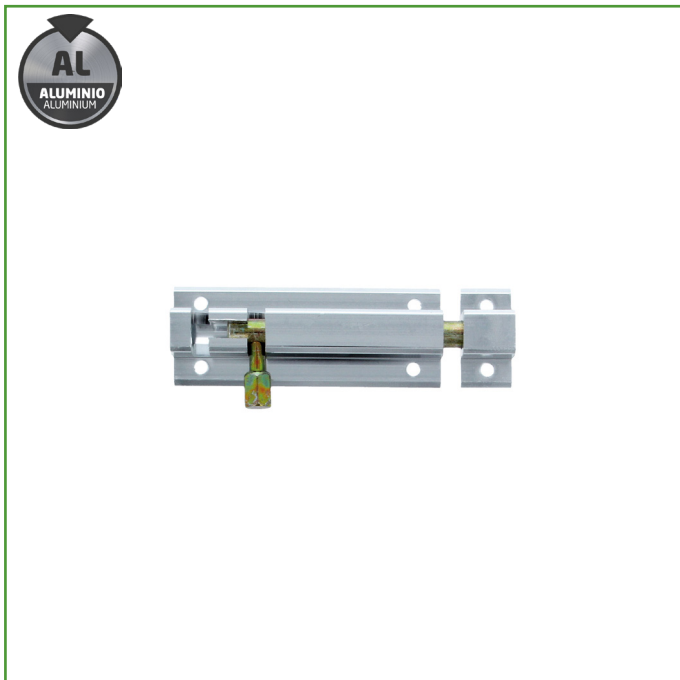

Mod. 500 PASADOR

PASADORES

Medidas: 80 x 30 mm

Material: Aluminio

Acabado: Plata

Código: 1041

Presentación: Display

EAN pieza: 8413023010413

Características

Pasador compacto de sobreponer. Recomendado tanto para puertas como ventanas. Cuerpo de aluminio y pasador de acero bicromatado. Aumenta la seguridad de tus puertas de forma sencilla y eficaz. Fácil instalar. Instalación mediante fijación con tirafondos.

Instrucciones de montaje

El pasador AMIG debe ser montado firmemente con los tirafondos de montaje. Un montaje incorrecto como una inadecuada utilización podría ser causa de un rápido deterioro y un funcionamiento incorrecto.