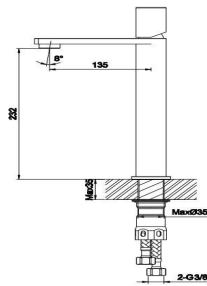

MONOMANDOS DE BAÑO

lavabos altos

serie ALLIK

Referencia: CGRS87805

Lavabo alto

Disco cerámico 25 mm

Contiene latiguillos pero no válvula de desagüe

Color: Negro

Peso: 1.80 kg

Código EAN: 8423364878030

PLUS: Fácil montaje