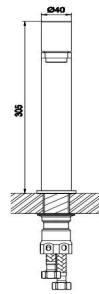

MONOMANDOS DE BAÑO

lavabos altos

serie ALLIK

Referencia: CGRS87805

Lavabo alto

Disco cerámico 25 mm

Contiene latiguillos pero no válvula de desagüe

Color: Negro

Peso: 1.80 kg

Código EAN: 8423364878030

PLUS: Fácil montaje