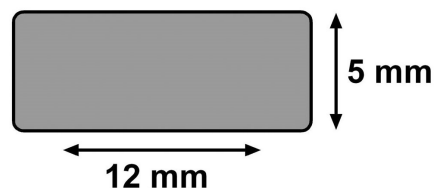

BURLETE POLIURETANO 12MM x 10M BLANCO

BURCASA

FICHA TÉCNICA

CODIGO: 107270 **EAN:** 8435159728253

FAMILIA: AISLAMIENTOS **SUBFAMILIA:** ESPUMA

EMB. PEQUEÑO: **EAN:** **EMB. GRANDE:** 40 **EAN:** 8435159792001

PESO: 0,04 kg **ALTO:** 30 cm **ANCHO:** 23 cm **FONDO:** 3 cm

OBSERVACIONES:

Evita la entrada de insectos, corrientes de aire, polvo. Ahorra un 40% en la calefacción. Adhesivo de alta calidad. Para desajustes de 1 a 5 mm.