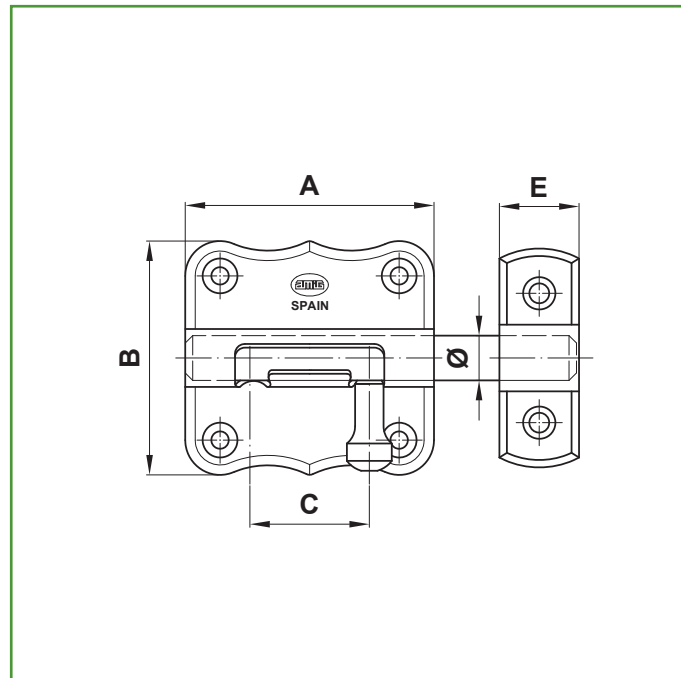

## Mod. 384 PASADOR

PASADORES

**Medidas:** 50 x 48 mm

**Material:** Acero

**Acabado:** Latonado barnizado

**Código:** 10722

**Presentación:** Con EAN Individual

**EAN pieza:** 8413023107229

	A	B	C	Ø	E	
25 mm	25	33	11	6.5	11	4
30 mm	30	33	14	6.5	13	4
35 mm	35	33	17	6.5	13	4
40 mm	40	38	19	7.5	14	4
50 mm	50	48	24	9	16	4
60 mm	60	48	31	9	16	6
70 mm	70	56	35	12	25	6
85 mm	85	56	45	12	25	6
100 mm	100	56	50	12	25	6

**Datos packaging:** 

Cantidad por envase:	10
Longitud del envase (cm):	15
Ancho del envase (cm):	9
Altura del envase (cm):	5
Peso del envase (Kg):	0,806
EAN del envase:	8413023507227

Cantidad por embalaje	200
Longitud del embalaje (cm):	31
Ancho del embalaje (cm):	27
Altura del embalaje (cm):	19,5
Peso del embalaje (Kg):	17,775
EAN del embalaje:	8413023807228