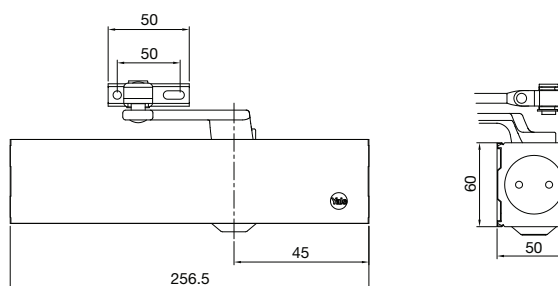

### Especificación:

- Cierrapuertas para puertas de 40Kg., 60Kg., 80Kg., 100Kg., 120Kg.
- Fuerza 2,3,4,5,6
- Certificado CE EN 1154 para puerta cortafuego

### Características:

- Cierrapuertas ajustable de gama alta
- Mecanismo piñon cremallera
- Cuerpo compacto y ligero de aluminio fundido
- Completamente reversible
- Cierre por acción de fluido hidráulico, viscosidad termoconstante
- Doble ajuste de la velocidad de cierre y del golpe final, mediante dos tornillos sin necesidad de desmontarlo
- Control de puerta para aperturas de hasta 180°
- Anchura max puerta 1400mm
- Brazo robusto
- Brazo retenedor y deslizante opcional
- Acabado en Blanco, Negro y Plata

		
EN 2	850mm	40 kg
EN 3	950mm	60 kg
EN 4	1100mm	80 kg
EN 5	1250mm	100 kg
EN 6	1400mm	120 kg

	
7000-0002-00-50	Cuerpo Cierrapuertas 7000 Blanco
7000-0002-00-55	Cuerpo Cierrapuertas 7000 Negro
7000-0002-00-60	Cuerpo Cierrapuertas 7000 Plata
7000-1001-00-50	Brazo Normal Blanco
7000-1001-00-55	Brazo Normal Negro
7000-1001-00-60	Brazo Normal Plata
7000-1002-00-50	Brazo Retenedor Blanco
7000-1002-00-55	Brazo Retenedor Negro
7000-1002-00-60	Brazo Retenedor Plata
7000-1010-00-50	Brazo Deslizante Blanco
7000-1010-00-55	Brazo Deslizante Negro
7000-1010-00-60	Brazo Deslizante Plata