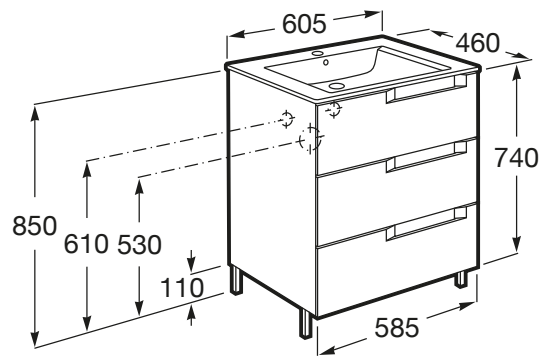

ALEYDA

Unik (mueble base de tres cajones y lavabo)

MEDIDAS

Longitud	605 mm
Anchura	460 mm
Altura	740 mm

COLORES Y ACABADOS

DIBUJOS TÉCNICOS

CARACTERÍSTICAS

Unik - Conjunto de mueble de tres cajones y lavabo. Incluye patas. No incluye grifería.

Forma lavabo: Cuadrado

Instalación de la grifería: En el lavabo

Lavabo / Agujeros para grifería: 1 Agujero en el centro

Material / Lavabo: Porcelana

Material / Mueble base: MDF

Medidas / Lavabo y mueble / Altura (mm): 850

Medidas / Lavabo y mueble / Anchura (mm): 460

Medidas / Lavabo y mueble / Longitud (mm): 605

Mueble base / Cajas organizadoras: 1

Mueble base / Combinación de puertas y cajones: 3 Cajones

Mueble base / Estructura: Cajones

Mueble base / Separadores internos

Mueble base / Sistema de apertura y cierre: Cajones con cierre amortiguado

Patatas incluidas: 4

Posición del lavabo: Central

Tipo de instalación: A suelo

INCLUYE

Conjunto de cuatro patas
opcionales (aluminio)