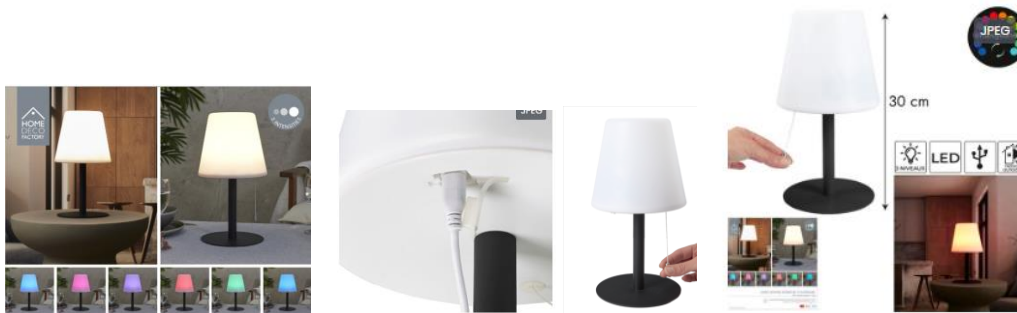

FICHE TECHNIQUE

16,5 X 16,5 X H. 30 CM

90LM

5,0 V – 1 A

ÉTIQUETTE ÉNERGÉTIQUE : G

3000K

LUMIÈRE CHAUDE

ÉLIMINATION: