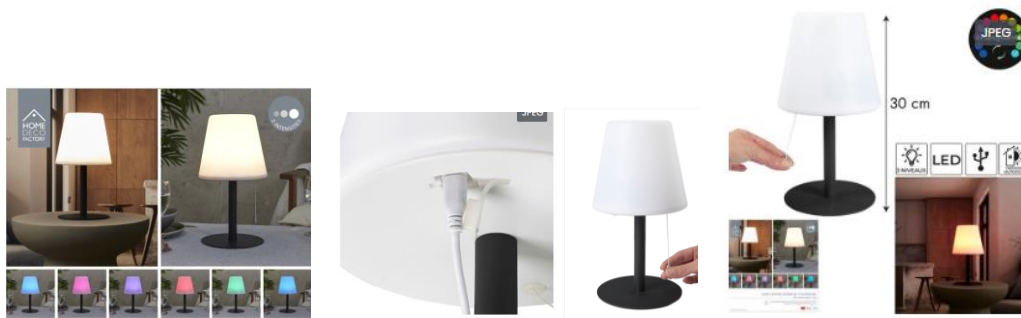

CONECTE o cabo USB e aguarde o término do carregamento, você pode desconectá-lo e levar a lâmpada para o local de sua preferência, puxando o interruptor para ligá-la e alterar os 8 tons de cores quentes e as 3 intensidades.

FICHA TÉCNICA

16,5 X 16,5 X A. 30 CM

90LM

5,0V – 1A

ETIQUETA DE ENERGIA: G

3.000 mil

LUZ QUENTE