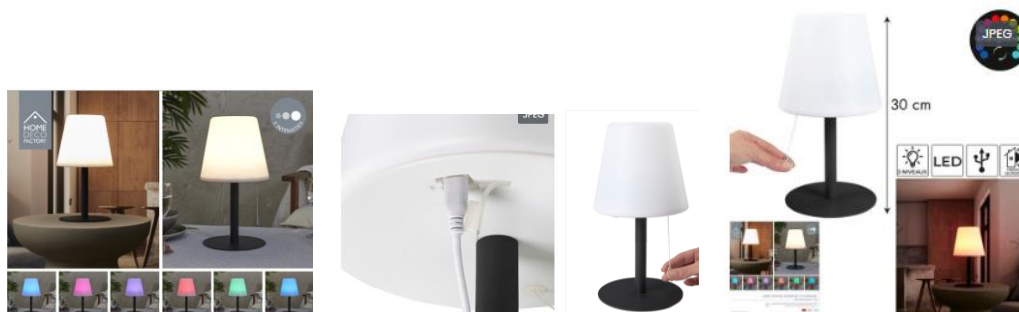

FICHA TÉCNICA

16.5 X 16.5 X H. 30 CM

90 LM

5.0 V – 1 A

ETIQUETA ENERGÉTICA: G

3000 K

LUZ CÁLIDA

ELIMINACIÓN: