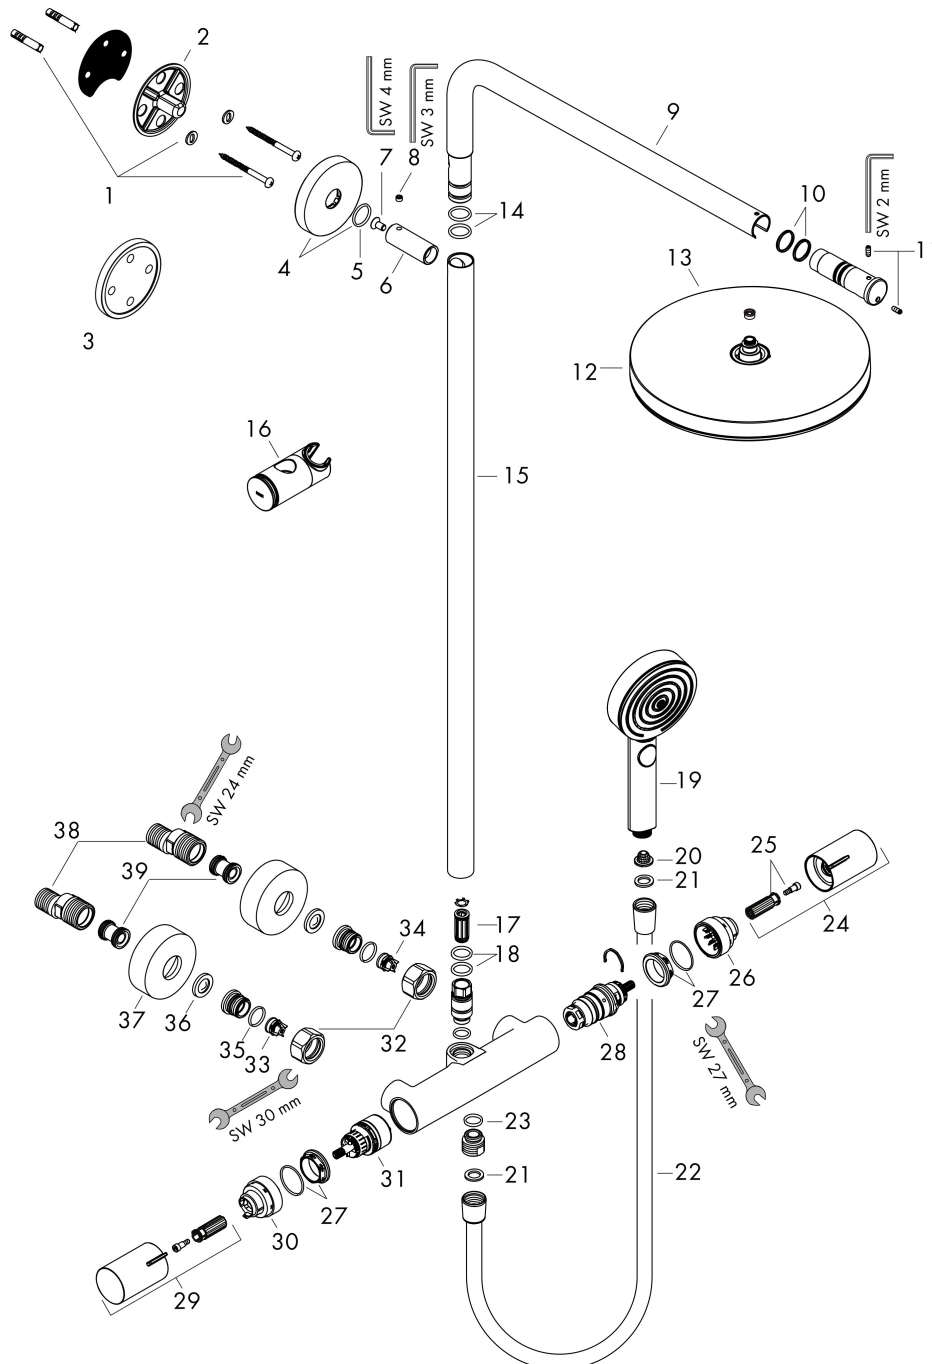

Marque hansgrohe
Nom de l'article **Pulsify S Puro** Colonne de douche 260 1jet EcoSmart avec mitigeur
thermostatique Ecostat Fine et douchette 3jet
Numéro de l'article 24237140
Finition Bronze brossé
Pos. 1

Vue éclatée pour l'année de construction: >06/24

Marque hansgrohe
Nom de l'article **Pulsify S Puro** Colonne de douche 260 1jet EcoSmart avec mitigeur thermostatique Ecostat Fine et douchette 3jet
Numéro de l'article 24237140
Finition Bronze brossé
Pos. 1

Liste des pièces de rechange pour l'année de construction: >06/24

Pos.	Description	N° d'article
1	set de fixation	96179000
2	bride pour bras de douche	95688000
3	cale de compensation 7 mm	95239140
4	rosace Ø 60mm	95692140
5	joint torique 20x2,5	92602000
6	douille	92166140
7	vis	92137000
8	vis M6x5	98447000
9	bras de douche cpl.	94831140
10	joint torique 17x2	98199000
11	vis M4x10	97667000
12	pomme de douche	94880140
13	limiteur de débit	87874000
14	joint torique 17x2,5	98387000
15	tube 973 mm / Ø 22 mm	92468140
16	curseur complet	93517140
17	amortisseur anti-coup de bélier	95009000
18	joint torique 15x2,5	98131000
19	douchette	24111140
20	limiteur de débit (6 l/min)	98094000
21	joint	98058000
22	flexible Isiflex'B 1,60 m	28276140
23	joint torique 14x2	98129000
24	poignée thermostatique	87707140
25	entraîneur + vis	95843000
26	bague de butée	95839000
27	écrou à six pans	98913000
28	cartouche thermostatique	98282000
29	poignée	87706140
30	bague de butée pour mécanisme d'arrêt	95927000
31	mécanisme inverseur/arrêt	98283000
32	set des écrou à six pans	96157140
33	clapet anti-retour (résistant à la pression jusqu'à 2 MPa)	93136000
34	clapet anti-retour	96737000