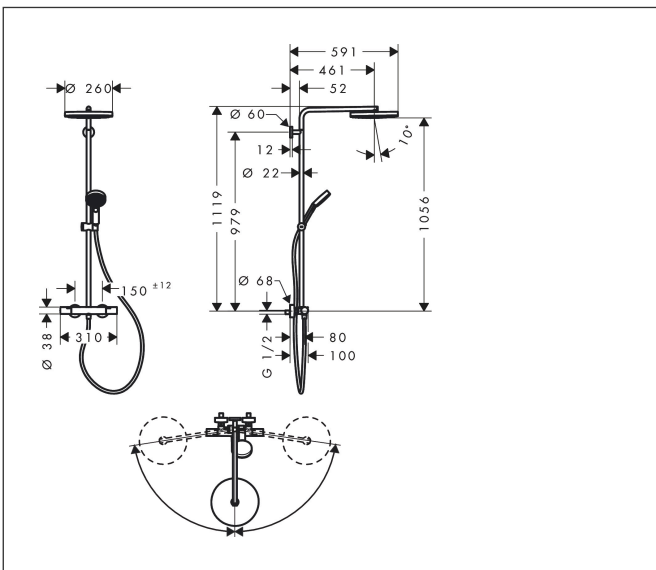

Marque	hansgrohe
Nom de l'article	Pulsify S Puro Colonne de douche 260 1jet EcoSmart avec mitigeur thermostatique Ecostat Fine et douchette 3jet
Numéro de l'article	24237140
Finition	Bronze brossé
Pos.	1

Photographie du Produit

Plan géométral

Codes / Standard

- PA-IX 10260/IBO

Caractéristiques

- comprenant: douche de tête, douchette, thermostatique de douche, barre de douche, curseur, flexible de douche
- douche de tête Pulsify 260 1jet
- dimension douchette, douche de tête : 260 mm
- type de jet douche de tête : PowderRain
- surface du disque de jet: graphite
- Évacuation rapide vide la douche de tête à partir d'un angle de 10°
- douche de tête amovible
- débit du jet PowderRain (à 3 bars): 7,8 l/min
- type de jet de la douchette: PowderRain, jet IntenseRain, jet Massage
- débit de la douchette à 3 bars: 8 l/min
- débit maximal pour colonne de douche à 3 bar : 8 l/min
- pression minimum en fonctionnement: 1,6 bar
- pression maximum en fonctionnement: 10 bars
- articulation à rotule: douche de tête orientable
- curseur réglable en hauteur avec bouton poussoir de verrouillage
- curseur rotatif à droite et à gauche sur la colonne
- longueur du bras de douche, douche de tête : 460 mm
- bras de douche orientable
- thermostatique Ecostat Fine
- fonction safety stop (anti-brûlures) à 40 °C
- limiteur d'eau chaude réglable

Liste des pièces de rechange pour l'année de construction: >06/24

Pos.	Description	N° d'article
35	joint torique 17x1,5	98137000
36	filtre	96922000
37	rosace Ø 68 mm	96467140
38	set des raccord-S (±12 mm)	94140000
39	amortisseur anti-coup de bélier	96429000