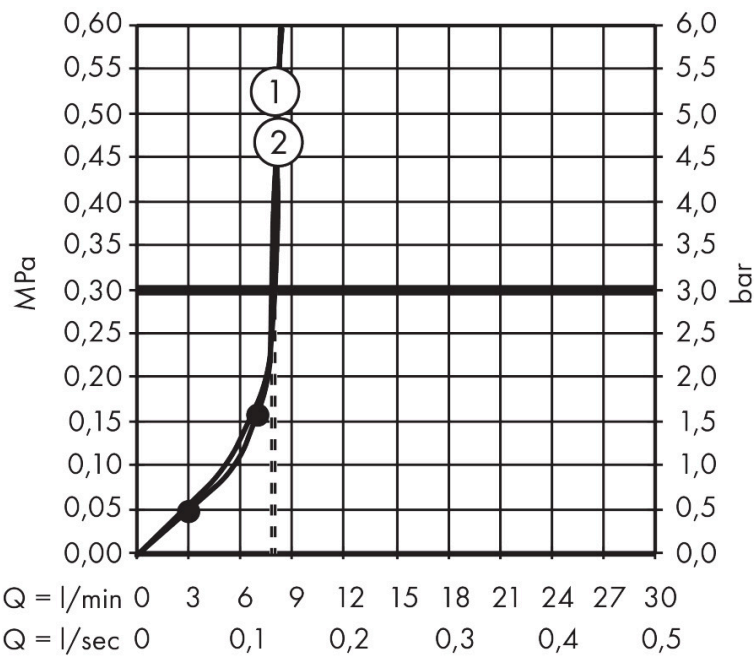

Marque hansgrohe
Nom de l'article **Pulsify S Puro** Colonne de douche 260 1jet EcoSmart avec mitigeur thermostatique Ecostat Fine et douchette 3jet
Numéro de l'article 24237140
Finition Bronze brossé
Pos. 1

Schéma d'écoulement

1 Douchette
2 Pomme de douche