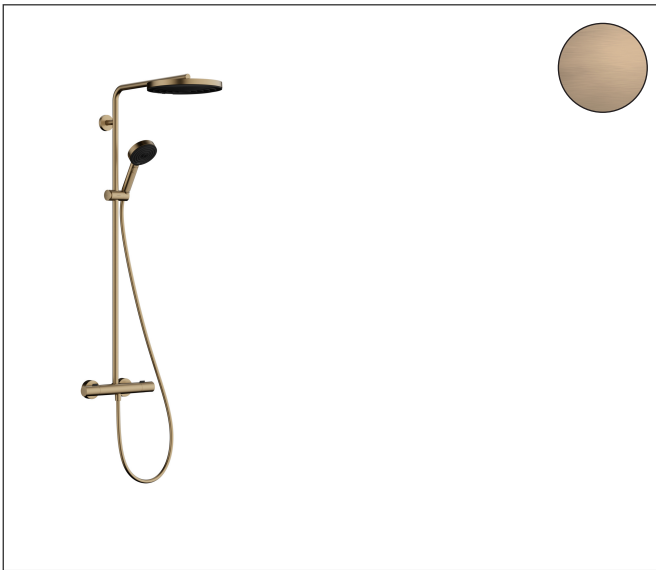

Marque	hansgrohe
Nom de l'article	Pulsify S Puro Colonne de douche 260 1jet EcoSmart avec mitigeur thermostatique Ecostat Fine et douchette 3jet
Numéro de l'article	24237140
Finition	Bronze brossé
Pos.	1

Photographie du Produit

Plan géométral

Codes / Standard

- PA-IX 10260/IBO

Caractéristiques

- comprenant: douche de tête, douchette, thermostatique de douche, barre de douche, curseur, flexible de douche
- douche de tête Pulsify 260 1jet
- dimension douchette, douche de tête : 260 mm
- type de jet douche de tête : PowderRain
- surface du disque de jet: graphite
- Évacuation rapide vide la douche de tête à partir d'un angle de 10°
- douche de tête amovible
- débit du jet PowderRain (à 3 bars): 7,8 l/min
- type de jet de la douchette: PowderRain, jet IntenseRain, jet Massage
- débit de la douchette à 3 bars: 8 l/min
- débit maximal pour colonne de douche à 3 bar : 8 l/min
- pression minimum en fonctionnement: 1,6 bar
- pression maximum en fonctionnement: 10 bars
- articulation à rotule: douche de tête orientable
- curseur réglable en hauteur avec bouton poussoir de verrouillage
- curseur rotatif à droite et à gauche sur la colonne
- longueur du bras de douche, douche de tête : 460 mm
- bras de douche orientable
- thermostatique Ecostat Fine
- fonction safety stop (anti-brûlures) à 40 °C
- limiteur d'eau chaude réglable

Technologie

Types de jet

Certificats

Marque hansgrohe
 Nom de l'article **Pulsify S Puro** Colonne de douche 260 1jet EcoSmart avec mitigeur thermostatique Ecostat Fine et douchette 3jet
 Numéro de l'article 24237140
 Finition Bronze brossé
 Pos. 1

Schéma d'écoulement

1 Douchette
 2 Pomme de douche

Marque hansgrohe
 Nom de l'article **Pulsify S Puro** Colonne de douche 260 1jet EcoSmart avec mitigeur
 thermostatique Ecostat Fine et douchette 3jet
 Numéro de l'article 24237140
 Finition Bronze brossé
 Pos. 1