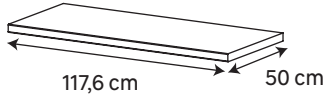

sensea

Remix

COLLECTION

ZONE
LECHE DE TEINTE

Batch N° : 00000

Дата виготовлення : 00/0000