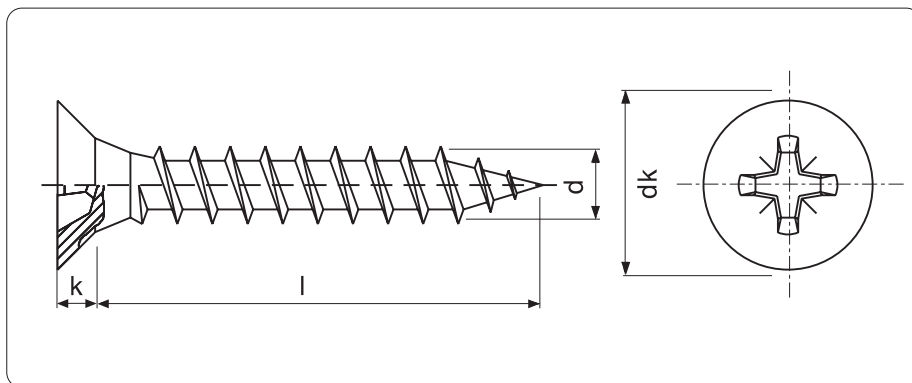

DIN 7505A | PCL 202

Aço; Inox A2; A4;
 Steel; Stainless Steel A2; A4;
 Acero; Acero Inoxidable A2; A4;
 Acier; Acier Inoxydable A2; A4;
 Acciaio; Acciaio Inossidabile A2; A4;

Parafuso para aglomerado cabeça embeber pozidrive

Chipboard screws double countersunk head pozidrive | Tornillo de cabeza avellanada para aglomerado con hueco cruciforme (Pozidrive) | Vis pour aggloméré à tête fraisée pozidrive | Viti truciolari TSP pozidrive

d	2.6	3	3.5	4	4.5	5	6
dk	5	6	7	8	9	10	12
k	1.4	1.75	2.00	2.30	2.60	2.90	3.50
nº bit	1	1	2	2	2	2	3
l (mm)	peso/ weight/ peso/ poids/ peso - 1000pc/Kg						
10	0.33		0.55				
12	0.44	0.44	0.66	0.88	1.21		
16	0.44	0.55	0.77	1.10	1.43	1.87	
18	0.44	0.66	0.88	1.21	1.65		
20	0.55	0.77	0.88	1.32	1.65	2.53	
15	0.66	0.88	1.21	1.54	1.98	2.53	
30		0.99	1.32	1.76	2.53	2.86	4.51
35		1.21	1.55	2.09	2.75	3.30	
40		1.43	1.76	2.53	3.19	3.63	5.61
45			2.31	2.64	3.52	4.18	6.05
50			2.31	2.97	3.63	4.29	6.82
60				3.41	3.70	5.28	7.81
70					4.10	6.38	9.24
80					6.38	6.93	9.80
90						7.70	11.55
100						8.21	
110							13.86
120							15.51
130							17.82
150							18.48
160							18.81
180							21.07
200							30.07