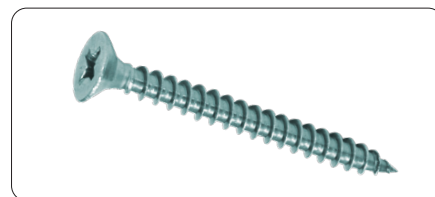

DIN 7505A | PCL 202

Aço; Inox A2; A4;
 Steel; Stainless Steel A2; A4;
 Acero; Acero Inoxidable A2; A4;
 Acier; Acier Inoxydable A2; A4;
 Acciaio; Acciaio Inossidabile A2; A4;

Parafuso para aglomerado cabeça embeber pozidrive

Chipboard screws double countersunk head pozidrive | Tornillo de cabeza avellanada para aglomerado con hueco cruciforme (Pozidrive) | Vis pour aggloméré à tête fraisée pozidrive | Viti truciolari TSP pozidrive