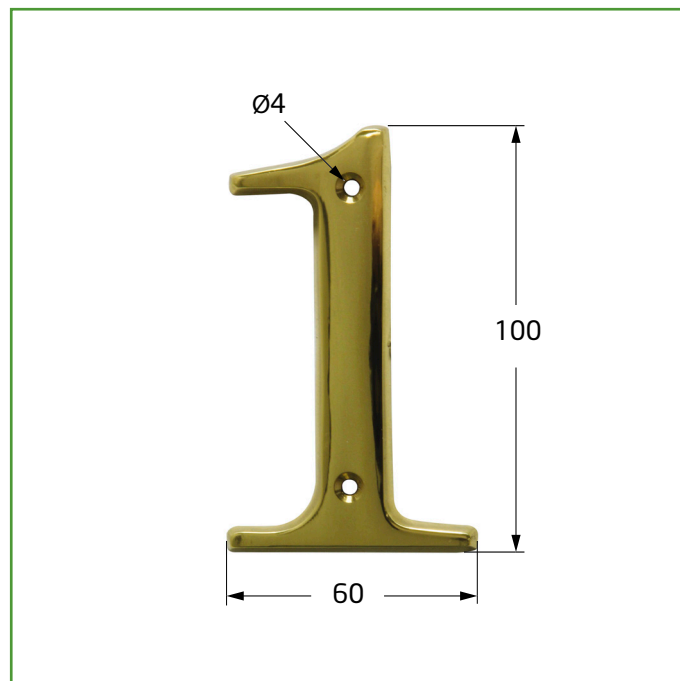

Mod.
NUMEROS LATÃO

FERRAGEM GERAL-MENAGE

Medidas: 100 mm

Material: Latão

Acabamento: Polido

Código: 2670

Apresentação: Display

EAN peça: 8413023026704

Características

Número oco de latão. Graças ao seu acabamento polido tipo espelho, é garantida alta resistência à corrosão e excelente durabilidade. Design tridimensional elegante para qualquer tipo de porta.

Dados packaging: 

Quantidade por embalagem:	5
Comprimento da embalagem (cm):	22
Largura da embalagem (cm):	5
Altura da embalagem (cm):	10,5
Peso da embalagem (Kg):	0,325
EAN da embalagem:	8413023426702

Quantidade por caixa:	50
Comprimento da caixa (cm):	27,5
Largura da caixa (cm):	23,5
Altura da caixa (cm):	23
Peso da caixa (Kg):	3,25
EAN da caixa:	8413023726703