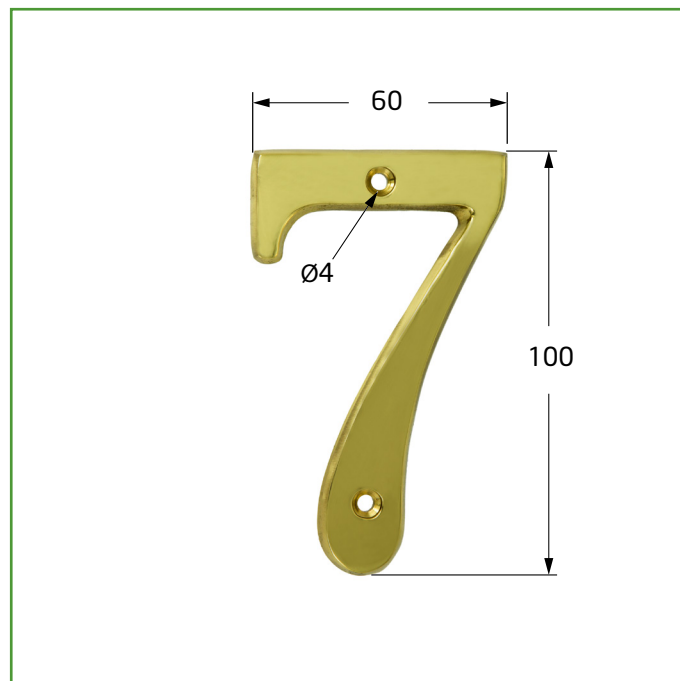

**Mod.**  
**NUMEROS LATÃO**

FERRAGEM GERAL-MENAGE

**Medidas:** 100 mm

**Material:** Latão

**Acabamento:** Polido

**Código:** 2676

**Apresentação:** Display

**EAN peça:** 8413023026766

**Características**

Número oco de latão. Graças ao seu acabamento polido tipo espelho, é garantida alta resistência à corrosão e excelente durabilidade. Design tridimensional elegante para qualquer tipo de porta.

**Dados packaging:** 

Quantidade por embalagem:	5
Comprimento da embalagem (cm):	22
Largura da embalagem (cm):	5
Altura da embalagem (cm):	10,5
Peso da embalagem (Kg):	0,305
EAN da embalagem:	8413023426764

Quantidade por caixa:	50
Comprimento da caixa (cm):	27,5
Largura da caixa (cm):	23,5
Altura da caixa (cm):	23
Peso da caixa (Kg):	3,05
EAN da caixa:	8413023726765