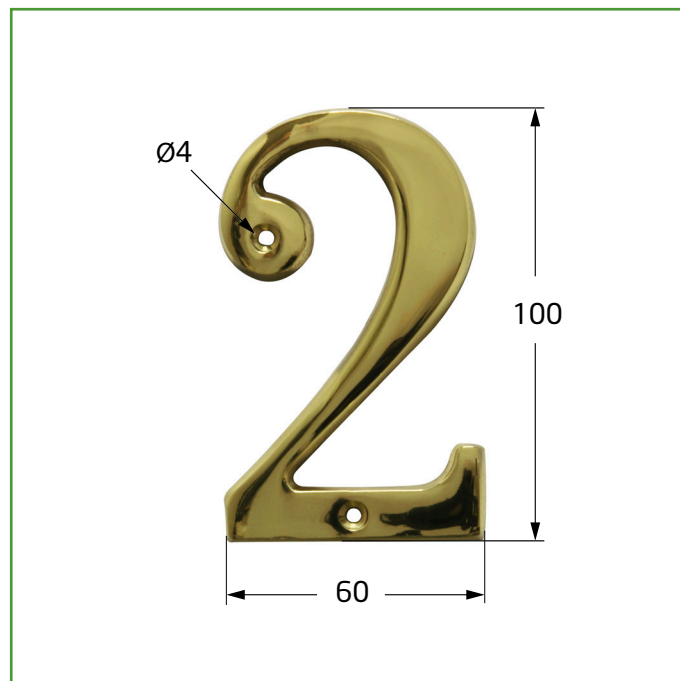

Mod.
NUMEROS LATÃO

FERRAGEM GERAL-MENAGE

Medidas: 100 mm

Material: Latão

Acabamento: Polido

Código: 2671

Apresentação: Display

EAN peça: 8413023026711

Características

Número oco de latão. Graças ao seu acabamento polido tipo espelho, é garantida alta resistência à corrosão e excelente durabilidade. Design tridimensional elegante para qualquer tipo de porta.

Dados packaging: 

Quantidade por embalagem:	5
Comprimento da embalagem (cm):	22
Largura da embalagem (cm):	5
Altura da embalagem (cm):	10,5
Peso da embalagem (Kg):	0,375
EAN da embalagem:	8413023426719

Quantidade por caixa:	50
Comprimento da caixa (cm):	27,5
Largura da caixa (cm):	23,5
Altura da caixa (cm):	23
Peso da caixa (Kg):	3,75
EAN da caixa:	8413023726710