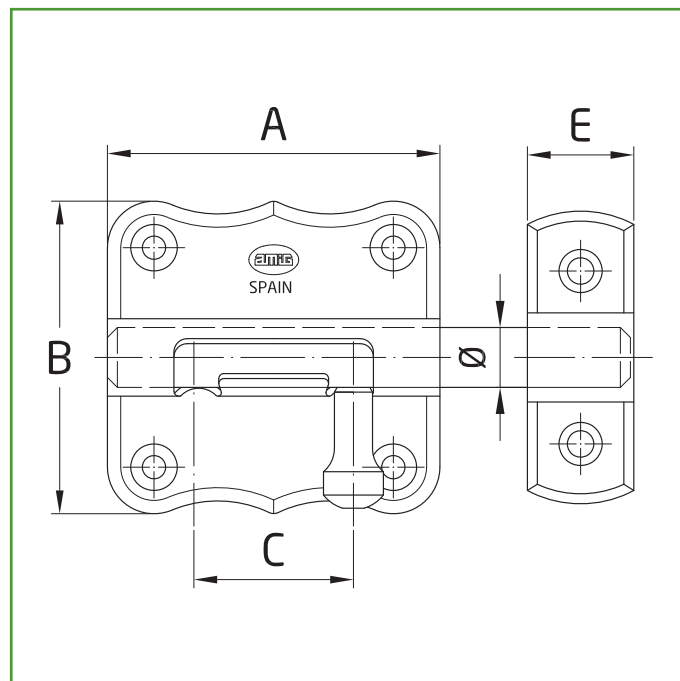

**Mod. 384**  
**FECHO**

FECHOS

**Medidas:** 40 x 38 mm

**Material:** Aço

**Acabamento:** Cromado

**Código:** 10713

**Apresentação:** Com EAN Individual

**EAN peça:** 8413023107137

**Características**

Fecho compacto para colocar no topo. Recomendado para portas e janelas. Aumenta a segurança das suas portas de uma forma simples e eficaz. Fácil de instalar. Instalação através de fixação com parafusos de fixação.