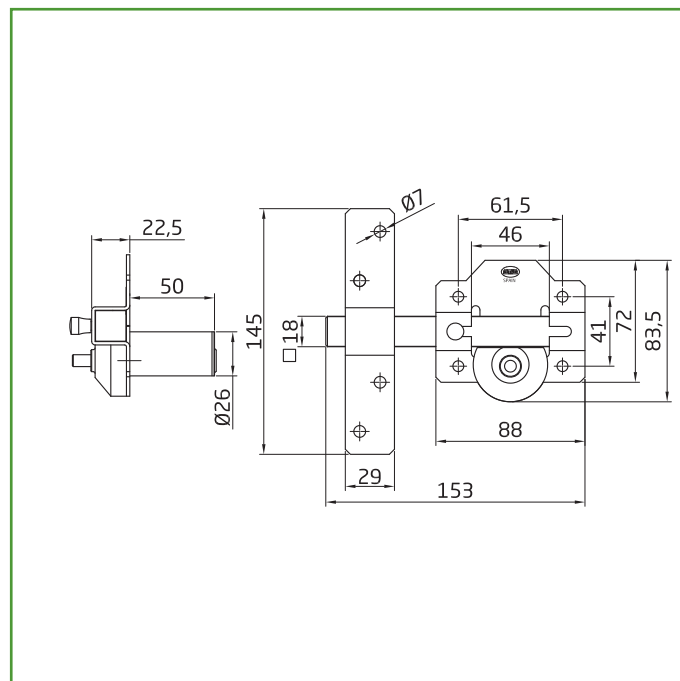

Mod. 1 FERROLHO DE SEGURANÇA

SEGURANÇA

Medidas: 88 x 153 mm

Material: Aço

Acabamento: Martelado

Código: 5344

Apresentação: Com EAN Individual

EAN peça: 8413023053441

Características

Ferrolho de sobrepor com cilindro redondo de segurança e botão de abertura. Alta resistência à extração, rasgo e quebra. Abertura por chave por fora da porta e por botão por dentro. Comprimento do cano: 50mm. Inclui chaves de 5 pontos.