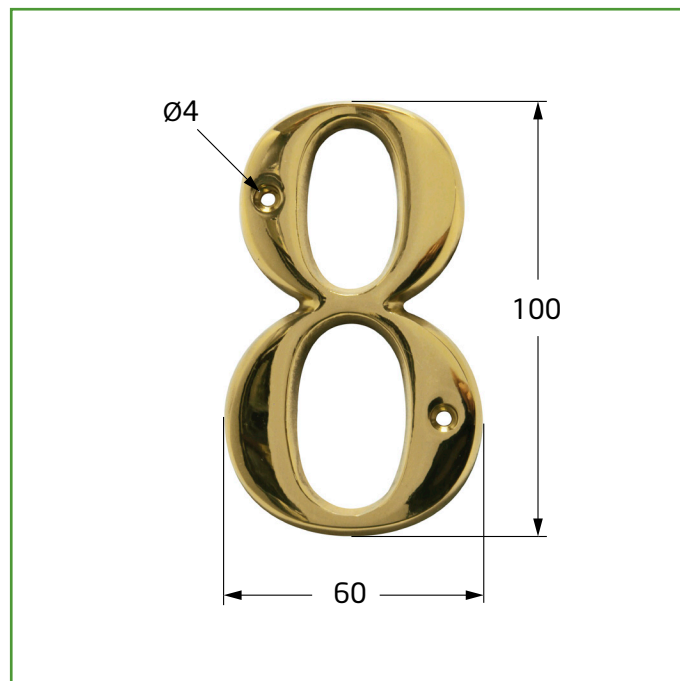

Mod.
NUMEROS LATÃO

FERRAGEM GERAL-MENAGE

Medidas: 100 mm

Material: Latão

Acabamento: Polido

Código: 2677

Apresentação: Display

EAN peça: 8413023026773

Características

Número oco de latão. Graças ao seu acabamento polido tipo espelho, é garantida alta resistência à corrosão e excelente durabilidade. Design tridimensional elegante para qualquer tipo de porta.

Dados packaging: 

Quantidade por embalagem:	5
Comprimento da embalagem (cm):	22
Largura da embalagem (cm):	5
Altura da embalagem (cm):	10,5
Peso da embalagem (Kg):	0,37
EAN da embalagem:	8413023426771

Quantidade por caixa:	50
Comprimento da caixa (cm):	27,5
Largura da caixa (cm):	23,5
Altura da caixa (cm):	23
Peso da caixa (Kg):	3,95
EAN da caixa:	8413023726772