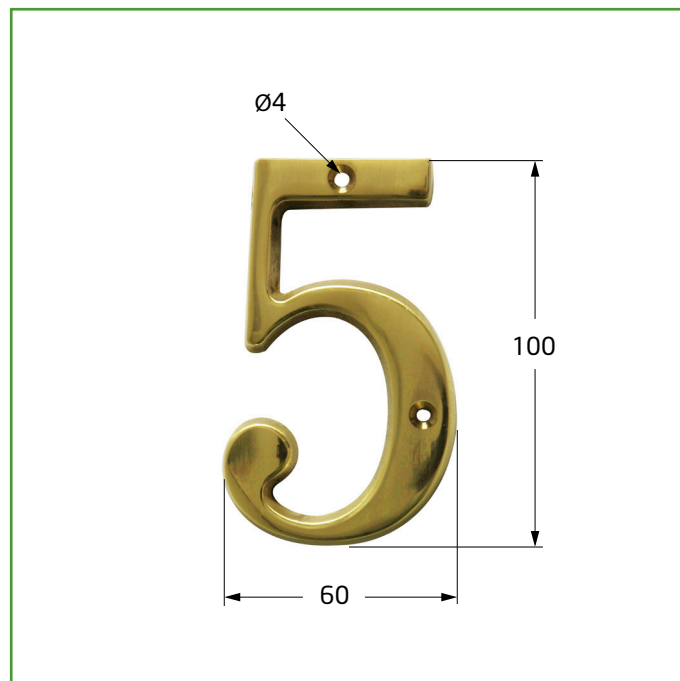

**Mod.**  
**NUMEROS LATÃO**

FERRAGEM GERAL-MENAGE

**Medidas:** 100 mm

**Material:** Latão

**Acabamento:** Polido

**Código:** 2674

**Apresentação:** Display

**EAN peça:** 8413023026742

**Características**

Número oco de latão. Graças ao seu acabamento polido tipo espelho, é garantida alta resistência à corrosão e excelente durabilidade. Design tridimensional elegante para qualquer tipo de porta.