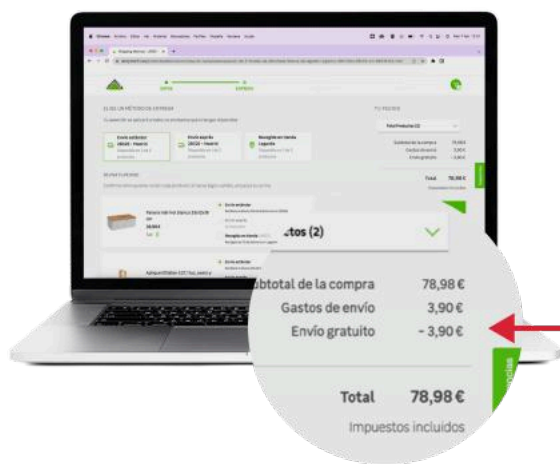

Del 21 de enero al 3 de febrero

Envío estándar gratis

a partir de 29€ en productos seleccionados*

¿Cómo saber qué productos están en la promoción?

Busca la etiqueta “Envío estándar GRATIS en pedidos a partir de 29€” sobre el precio de los productos.

¿Cómo funciona el envío estándar gratis?

Añade uno o varios productos de la promoción a tu carrito, elige envío estándar y si el importe de tu compra es superior a 29€ los gastos de envío de esos productos serán gratuitos. Durante el proceso de compra verás el concepto “Envío gratuito” donde se aplica la promoción.

Miles de productos

Descubre la selección de productos de esta promoción.

[Ver todos los productos](#)

Envío gratis en pedidos con transporte estándar por compras superiores a 29 euros en una selección de productos hasta el 03/02/2025. Promoción aplicable a una selección de productos vendidos por Leroy Merlin indicados en cada ficha de producto con la etiqueta “Envío estándar GRATIS en pedidos a partir de 29€”. Exclusivo para envíos desde almacén. No aplicable a envío a domicilio desde tienda, desde proveedor u otros vendedores del marketplace. No aplicable en pedidos superiores a 25 kg ni de grandes dimensiones.