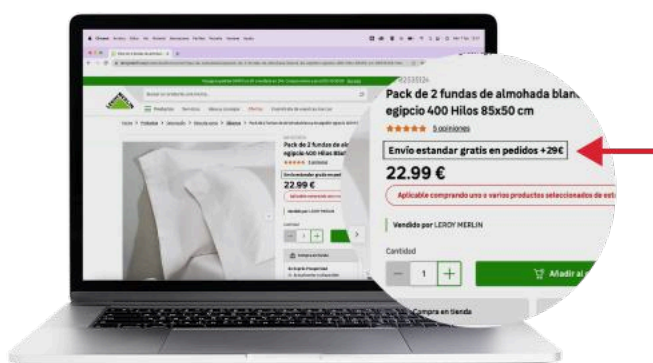

Del 21 de enero al 3 de febrero

Envío estándar gratis

a partir de 29€ en productos seleccionados*

¿Cómo saber qué productos están en la promoción?

Busca la etiqueta “Envío estándar GRATIS en pedidos a partir de 29€” sobre el precio de los productos.

¿Cómo funciona el envío estándar gratis?

Añade uno o varios productos de la promoción a tu carrito, elige envío estándar y si el importe de tu compra es superior a 29€ los gastos de envío de esos productos serán gratuitos. Durante el proceso de compra verás el concepto “Envío gratuito” donde se aplica la promoción.

Miles de productos

Descubre la selección de productos de esta promoción.

[Ver todos los productos](#)

Envío gratis en pedidos con transporte estándar por compras superiores a 29 euros en una selección de productos hasta el 03/02/2025. Promoción aplicable a una selección de productos vendidos por Leroy Merlin indicados en cada ficha de producto con la etiqueta “Envío estándar GRATIS en pedidos a partir de 29€”. Exclusivo para envíos desde almacén. No aplicable a envío a domicilio desde tienda, desde proveedor u otros vendedores del marketplace. No aplicable en pedidos superiores a 25 kg ni de grandes dimensiones.