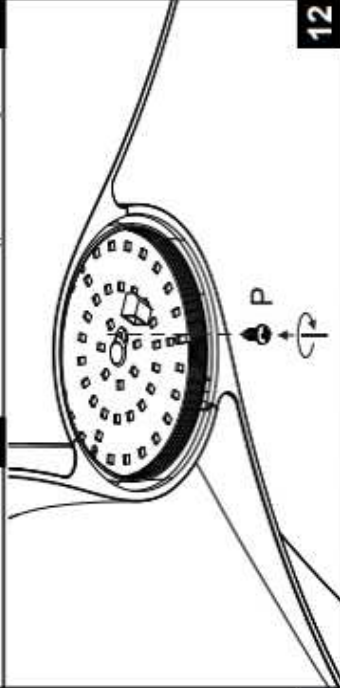

# Assembly Instructions / Instrucciones De Montaje

**MOTOR 26W**  
**LED 18W 2700K-5000K 2600lm**  
**100-240V~ 50/60Hz**

ES: Este producto contiene una fuente luminosa de la clase de eficiencia energética E.