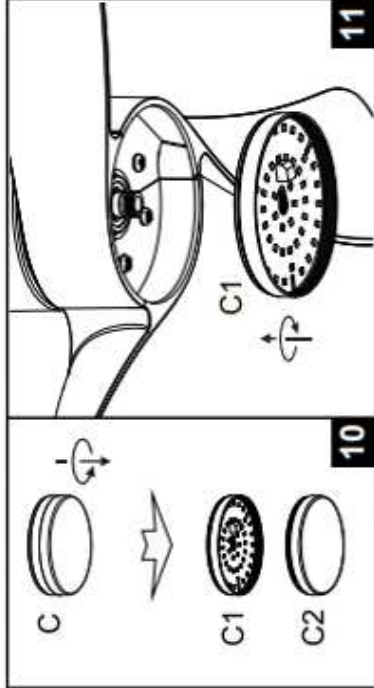

# Assembly Instructions / Instrucciones De Montaje

**MOTOR 26W**  
**LED 18W 2700K-5000K 2600lm**  
**100-240V~ 50/60Hz**

ES: Este producto contiene una fuente luminosa de la clase de eficiencia energética E.