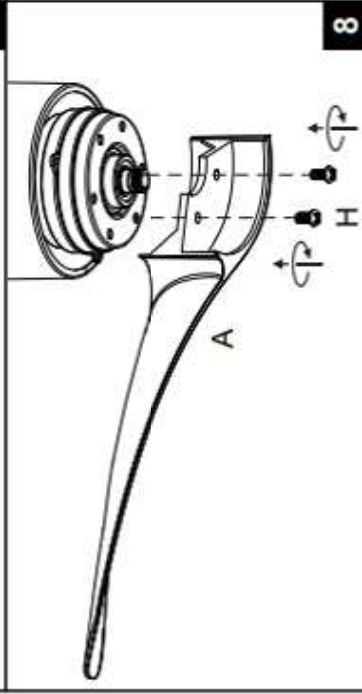

# Assembly Instructions / Instrucciones De Montaje

**MOTOR 26W**  
**LED 18W 2700K-5000K 2600lm**  
**100-240V~ 50/60Hz**

ES: Este producto contiene una fuente luminosa de la clase de eficiencia energética E.