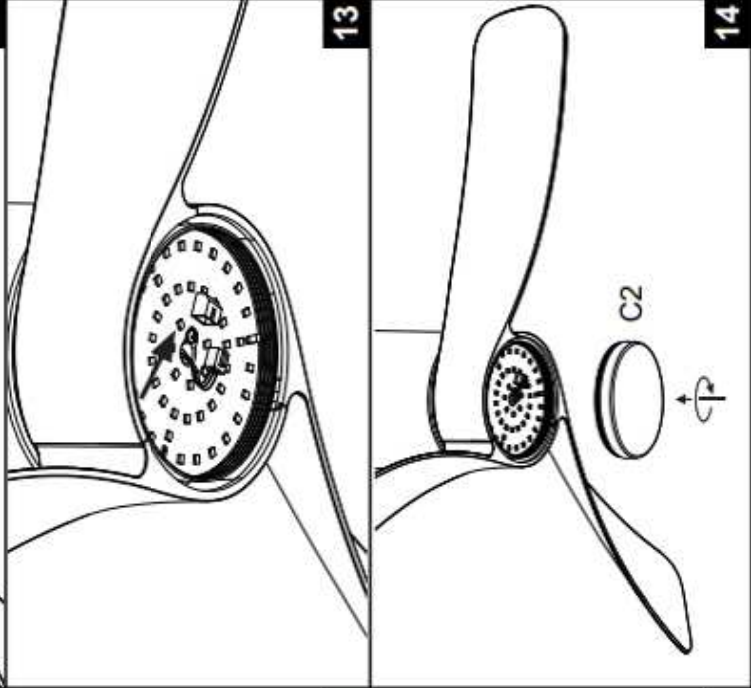

# Assembly Instructions / Instrucciones De Montaje

**MOTOR 26W**  
**LED 18W 2700K-5000K 2600lm**  
**100-240V~ 50/60Hz**

ES: Este producto contiene una fuente luminosa de la clase de eficiencia energética E.