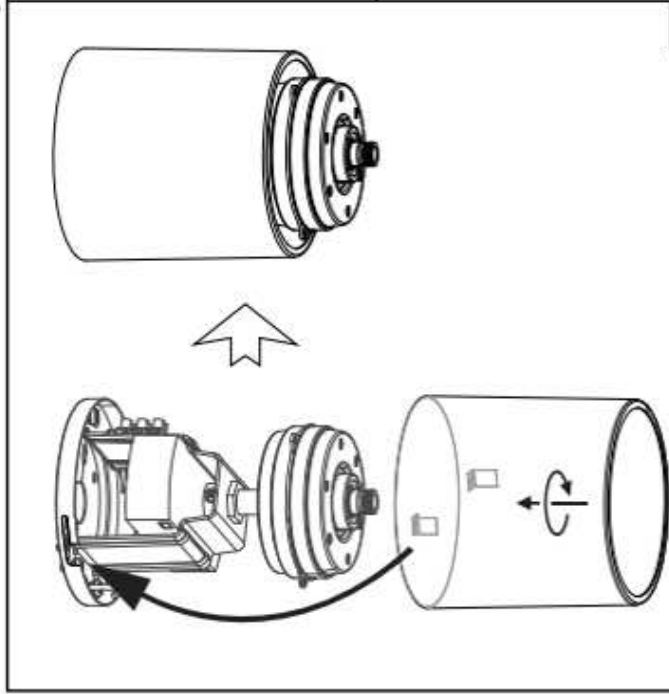

# Assembly Instructions / Instrucciones De Montaje

**MOTOR 26W**  
**LED 18W 2700K-5000K 2600lm**  
**100-240V~ 50/60Hz**

ES: Este producto contiene una fuente luminosa de la clase de eficiencia energética E.