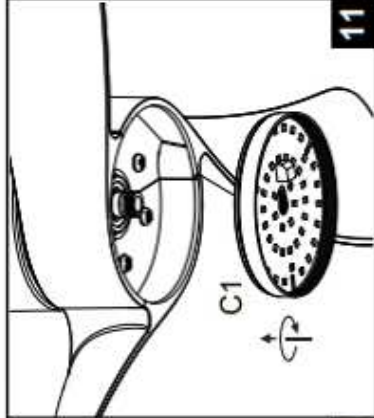

# Assembly Instructions / Instrucciones De Montaje

**MOTOR 26W**  
**LED 18W 2700K-5000K 2600lm**  
**100-240V~ 50/60Hz**

ES: Este producto contiene una fuente luminosa de la clase de eficiencia energética E.