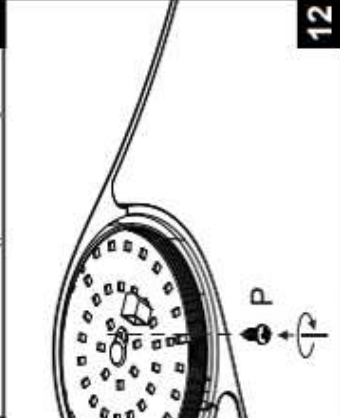

# Assembly Instructions / Instrucciones De Montaje

**MOTOR 26W**  
**LED 18W 2700K-5000K 2600lm**  
**100-240V~ 50/60Hz**

ES: Este producto contiene una fuente luminosa de la clase de eficiencia energética E.