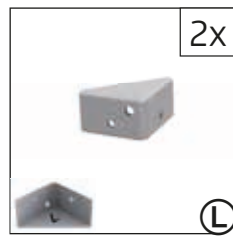

STÜCKLISTE „FreizeitBox“

Stand Jänner 2025 | technische Änderungen vorbehalten

FREIZEITBOX GRÖSSE 100

FREIZEITBOX GRÖSSE 130

FREIZEITBOX GRÖSSE 160, 180

FREIZEITBOX GRÖSSE 200

Freizeitbox 100					
					FB 100
Paket Nr.	Pos.-Nr.	Artikel-Nummer	Maße (mm)	Artikelname	Stk.
 Paket Nr. 1 6#010	A	E2*00108	/	Rückwand	1
	B	E2*00110	/	Seitenwand	2
	C	E2*00107	/	Vorderwand	1
	D	X2900118	/	Bodenblech	1
	E	E2*00100	/	Deckel komplett	1
	F	X2*00123	/	Eckwinkel	4
	L/R	X2*00151	/	Kantenschutz-Set	1
		Y2761040	/	Aufbauanleitung	1
		X2700120	/	Kleinteilepaket FB 100	1
	I	X2700138	/	Scharnierversteifung rechts	1
	J	X2700137	/	Scharnierversteifung links	1
	K	X2700125	/	Verriegelung komplett	1
	M	E2900126	/	Konsole rechts komplett inkl. Gasdruckfeder	1
		X3000224	/	Gasdruckfeder 95N	1
	Q	X2000012	/	Griffschloss m. Zylinder	1
D1	X2700150	/	Schraubenpaket FB 100 neutral	1	
	X2000060	/	Steckschlüssel	1	

Freizeitbox 130					
					FB 130
Paket Nr.	Pos.-Nr.	Artikel-Nummer	Maße (mm)	Artikelname	Stk.
 Paket Nr. 1 6#040	A	E2*00308	/	Rückwand	1
	B	E2*00310	/	Seitenwand	2
	C	E2*00307	/	Vorderwand	1
	D	X2900318	/	Bodenblech	1
	E	E2*00300	/	Deckel komplett	1
	F	X2*00323	/	Eckwinkel	4
	L/R	X2*00151	/	Kantenschutz-Set	1
	H	X2700337	/	Scharnier-Eckversteifung li/re vz	2
		Y2761040	/	Aufbauanleitung	1
		X2700320	/	Kleinteilepaket FB 130	1
	K	X2700325	/	Verriegelung komplett	1
	M	E2900328	/	Konsole rechts komplett inkl. Gasdruckfeder	1
	Q	X2000012	/	Griffschloss m. Zylinder	1
	D1	X2700350	/	Schraubenpaket FB 130 neutral	1
		X2000060	/	Steckschlüssel	1