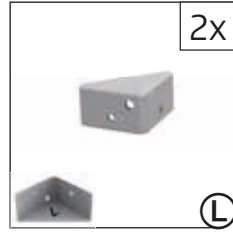

STÜCKLISTE „FreizeitBox“

Stand Jänner 2025 | technische Änderungen vorbehalten

FREIZEITBOX GRÖSSE 100

FREIZEITBOX GRÖSSE 130

FREIZEITBOX GRÖSSE 160, 180

FREIZEITBOX GRÖSSE 200

Freizeitbox 100					
					FB 100
Paket Nr.	Pos.-Nr.	Artikel-Nummer	Maße (mm)	Artikelname	Stk.
 Paket Nr. 1 6#010	A	E2*00108	/	Rückwand	1
	B	E2*00110	/	Seitenwand	2
	C	E2*00107	/	Vorderwand	1
	D	X2900118	/	Bodenblech	1
	E	E2*00100	/	Deckel komplett	1
	F	X2*00123	/	Eckwinkel	4
	L/R	X2*00151	/	Kantenschutz-Set	1
		Y2761040	/	Aufbauanleitung	1
		X2700120	/	Kleinteilepaket FB 100	1
	I	X2700138	/	Scharnierversteifung rechts	1
	J	X2700137	/	Scharnierversteifung links	1
	K	X2700125	/	Verriegelung komplett	1
	M	E2900126	/	Konsole rechts komplett inkl. Gasdruckfeder	1
		X3000224	/	Gasdruckfeder 95N	1
	Q	X2000012	/	Griffschloss m. Zylinder	1
D1	X2700150	/	Schraubenpaket FB 100 neutral	1	
	X2000060	/	Steckschlüssel	1	

Freizeitbox 130					
					FB 130
Paket Nr.	Pos.-Nr.	Artikel-Nummer	Maße (mm)	Artikelname	Stk.
 Paket Nr. 1 6#040	A	E2*00308	/	Rückwand	1
	B	E2*00310	/	Seitenwand	2
	C	E2*00307	/	Vorderwand	1
	D	X2900318	/	Bodenblech	1
	E	E2*00300	/	Deckel komplett	1
	F	X2*00323	/	Eckwinkel	4
	L/R	X2*00151	/	Kantenschutz-Set	1
	H	X2700337	/	Scharnier-Eckversteifung li/re vz	2
		Y2761040	/	Aufbauanleitung	1
		X2700320	/	Kleinteilepaket FB 130	1
	K	X2700325	/	Verriegelung komplett	1
	M	E2900328	/	Konsole rechts komplett inkl. Gasdruckfeder	1
	Q	X2000012	/	Griffschloss m. Zylinder	1
	D1	X2700350	/	Schraubenpaket FB 130 neutral	1
		X2000060	/	Steckschlüssel	1