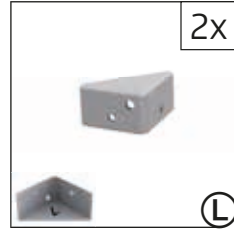

STÜCKLISTE „FreizeitBox“

Stand Jänner 2025 | technische Änderungen vorbehalten

FREIZEITBOX GRÖSSE 100

FREIZEITBOX GRÖSSE 130

FREIZEITBOX GRÖSSE 160, 180

FREIZEITBOX GRÖSSE 200

Freizeitbox 100					
					FB 100
Paket Nr.	Pos.-Nr.	Artikel-Nummer	Maße (mm)	Artikelname	Stk.
 Paket Nr. 1 6#010	A	E2*00108	/	Rückwand	1
	B	E2*00110	/	Seitenwand	2
	C	E2*00107	/	Vorderwand	1
	D	X2900118	/	Bodenblech	1
	E	E2*00100	/	Deckel komplett	1
	F	X2*00123	/	Eckwinkel	4
	L/R	X2*00151	/	Kantenschutz-Set	1
		Y2761040	/	Aufbauanleitung	1
		X2700120	/	Kleinteilepaket FB 100	1
	I	X2700138	/	Scharnierversteifung rechts	1
	J	X2700137	/	Scharnierversteifung links	1
	K	X2700125	/	Verriegelung komplett	1
	M	E2900126	/	Konsole rechts komplett inkl. Gasdruckfeder	1
		X3000224	/	Gasdruckfeder 95N	1
	Q	X2000012	/	Griffschloss m. Zylinder	1
D1	X2700150	/	Schraubenpaket FB 100 neutral	1	
	X2000060	/	Steckschlüssel	1	

Freizeitbox 130					
					FB 130
Paket Nr.	Pos.-Nr.	Artikel-Nummer	Maße (mm)	Artikelname	Stk.
 Paket Nr. 1 6#040	A	E2*00308	/	Rückwand	1
	B	E2*00310	/	Seitenwand	2
	C	E2*00307	/	Vorderwand	1
	D	X2900318	/	Bodenblech	1
	E	E2*00300	/	Deckel komplett	1
	F	X2*00323	/	Eckwinkel	4
	L/R	X2*00151	/	Kantenschutz-Set	1
	H	X2700337	/	Scharnier-Eckversteifung li/re vz	2
		Y2761040	/	Aufbauanleitung	1
		X2700320	/	Kleinteilepaket FB 130	1
	K	X2700325	/	Verriegelung komplett	1
	M	E2900328	/	Konsole rechts komplett inkl. Gasdruckfeder	1
	Q	X2000012	/	Griffschloss m. Zylinder	1
	D1	X2700350	/	Schraubenpaket FB 130 neutral	1
		X2000060	/	Steckschlüssel	1