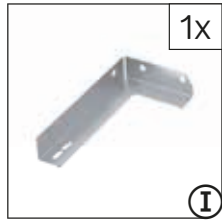

STÜCKLISTE „FreizeitBox“

Stand Jänner 2025 | technische Änderungen vorbehalten

FREIZEITBOX GRÖSSE 100

FREIZEITBOX GRÖSSE 130

FREIZEITBOX GRÖSSE 160, 180

FREIZEITBOX GRÖSSE 200

Freizeitbox 100					
					FB 100
Paket Nr.	Pos.-Nr.	Artikel-Nummer	Maße (mm)	Artikelname	Stk.
 Paket Nr. 1 6#010	A	E2*00108	/	Rückwand	1
	B	E2*00110	/	Seitenwand	2
	C	E2*00107	/	Vorderwand	1
	D	X2900118	/	Bodenblech	1
	E	E2*00100	/	Deckel komplett	1
	F	X2*00123	/	Eckwinkel	4
	L/R	X2*00151	/	Kantenschutz-Set	1
		Y2761040	/	Aufbauanleitung	1
		X2700120	/	Kleinteilepaket FB 100	1
	I	X2700138	/	Scharnierversteifung rechts	1
	J	X2700137	/	Scharnierversteifung links	1
	K	X2700125	/	Verriegelung komplett	1
	M	E2900126	/	Konsole rechts komplett inkl. Gasdruckfeder	1
		X3000224	/	Gasdruckfeder 95N	1
	Q	X2000012	/	Griffschloss m. Zylinder	1
D1	X2700150	/	Schraubenpaket FB 100 neutral	1	
	X2000060	/	Steckschlüssel	1	

Freizeitbox 130					
					FB 130
Paket Nr.	Pos.-Nr.	Artikel-Nummer	Maße (mm)	Artikelname	Stk.
 Paket Nr. 1 6#040	A	E2*00308	/	Rückwand	1
	B	E2*00310	/	Seitenwand	2
	C	E2*00307	/	Vorderwand	1
	D	X2900318	/	Bodenblech	1
	E	E2*00300	/	Deckel komplett	1
	F	X2*00323	/	Eckwinkel	4
	L/R	X2*00151	/	Kantenschutz-Set	1
	H	X2700337	/	Scharnier-Eckversteifung li/re vz	2
		Y2761040	/	Aufbauanleitung	1
		X2700320	/	Kleinteilepaket FB 130	1
	K	X2700325	/	Verriegelung komplett	1
	M	E2900328	/	Konsole rechts komplett inkl. Gasdruckfeder	1
	Q	X2000012	/	Griffschloss m. Zylinder	1
	D1	X2700350	/	Schraubenpaket FB 130 neutral	1
		X2000060	/	Steckschlüssel	1