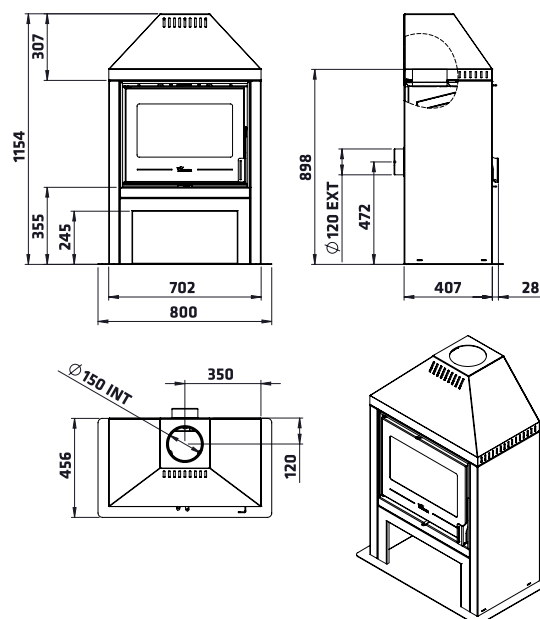

ACERO

Napoli

- Chapa de acero.
- Hogar en vermiculita.
- Doble combustión.
- Salida de humos superior (instalación más sencilla).

ecodesign Ready!

Rendimiento	Emisiones	Emisiones	Emisiones	Partículas
75 %	0,10 %	100mg	70 mg	28 mg

Potencia CE/Máx.
8/10 kW

Salida de humos
Ø 150 mm

Peso
110 kg

Leños
40 cm

Vol. calefact.
242 m³

Área calefact.
97 m²