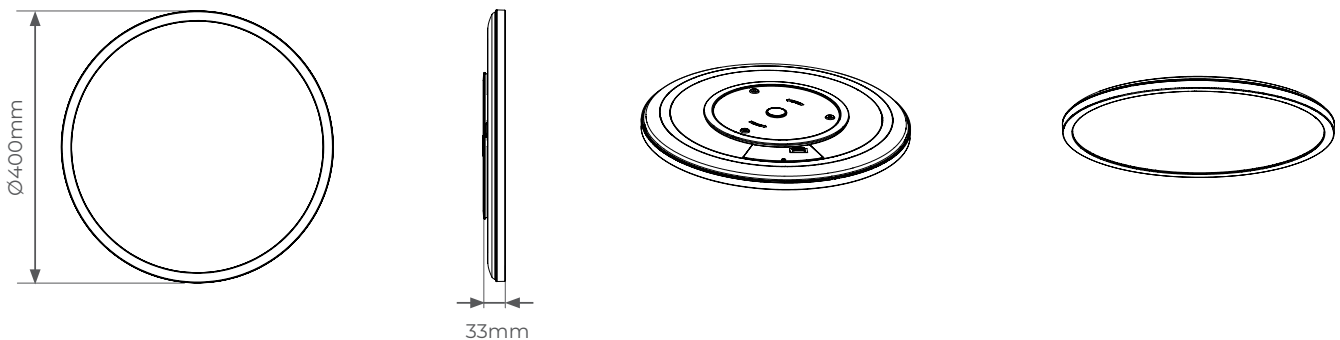

PLAFÓN DECORATIVO IP44

Características de Producto

- Plafón con protección IP44
- Recomendado para cocinas y cuartos de baños
- Cambio de temperatura de color 3000K-4000K-6000K, a través de un botón integrado en el plafón
- Cuerpo y difusor de policarbonato
- Acabado blanco, negro, efecto madera
- Fácil montaje e instalación

CAT NO.	LUMINARIA (LÚMENES)	POTENCIA (W)	EFICIENCIA (Lm/W)	CCT (K)	ACABADO
EDSLF40BK14CC	2700lm	25W	108	3000K	Negro
EDSLF40WD14CC				4000K	Madera
EDSLF40WH14CC				6000K	Blanco

Product Drawing

STANDARD	DESCRIPTION
EN 60598-1	Luminaires – General requirements
EN 60598-2-2	Luminaires: Particular requirements – Recessed Luminaires
EN 61000-3-2	Electromagnetic compatibility (EMC) – Part 3-2: Limits – for harmonic current emissions
EN 61000-3-3	Limits – Limitation of voltage changes, voltage fluctuations and flicker in public low-voltage supply systems, for equipment with rated current ≤ 16 A per phase and not subject to conditional connection
EN 61547	Equipment for general lighting purposes – EMC immunity requirements
2012/19/EU	Waste Electrical & Electronic Equipment (WEEE)
2011/65/EU	Restriction of the use of certain Hazardous Substances in EEE (RoHS)
(EC) No 1907/2006	The Registration, Evaluation, Authorisation and Restriction of Chemicals (REACH)