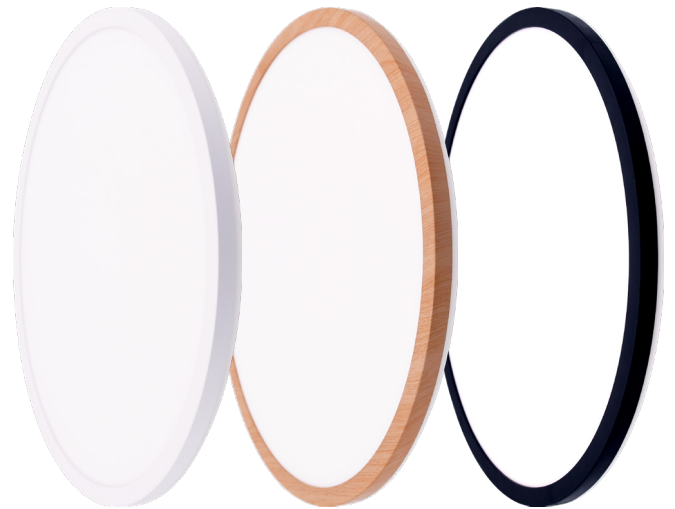

PLAFÓN DECORATIVO IP44

Características de Producto

- Plafón con protección IP44
- Recomendado para cocinas y cuartos de baños
- Cambio de temperatura de color 3000K-4000K-6000K, a través de un botón integrado en el plafón
- Cuerpo y difusor de policarbonato
- Acabado blanco, negro, efecto madera
- Fácil montaje e instalación

CAT NO.	LUMINARIA (LÚMENES)	POTENCIA (W)	EFICIENCIA (Lm/W)	CCT (K)	ACABADO
EDSLF40BK14CC	2700lm	25W	108	3000K	Negro
EDSLF40WD14CC				4000K	Madera
EDSLF40WH14CC				6000K	Blanco

Product Drawing

STANDARD	DESCRIPTION
EN 60598-1	Luminaires – General requirements
EN 60598-2-2	Luminaires: Particular requirements – Recessed Luminaires
EN 61000-3-2	Electromagnetic compatibility (EMC) – Part 3-2: Limits – for harmonic current emissions
EN 61000-3-3	Limits – Limitation of voltage changes, voltage fluctuations and flicker in public low-voltage supply systems, for equipment with rated current ≤ 16 A per phase and not subject to conditional connection
EN 61547	Equipment for general lighting purposes – EMC immunity requirements
2012/19/EU	Waste Electrical & Electronic Equipment (WEEE)
2011/65/EU	Restriction of the use of certain Hazardous Substances in EEE (RoHS)
(EC) No 1907/2006	The Registration, Evaluation, Authorisation and Restriction of Chemicals (REACH)