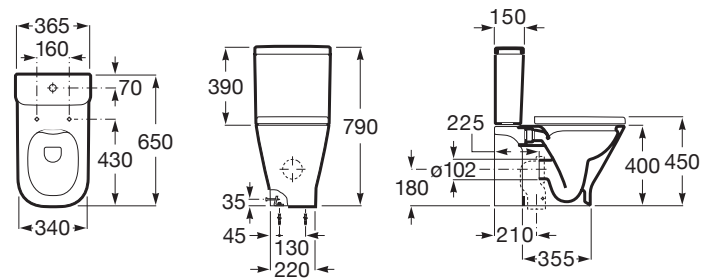

THE GAP

SQUARE - Taza Rimless con salida dual para inodoro de tanque bajo

MEDIDAS

Longitud	365 mm
Anchura	650 mm
Altura	790 mm

COLORES Y ACABADOS

00 Blanco

DIBUJOS TÉCNICOS

CARACTERÍSTICAS

Taza Rimless con salida dual para inodoro de tanque bajo.

Conjunto de fijaciones: Incluido

Forma: Cuadrado

Jet de descarga

Peso (Kg): 25

Roca Rimless®

Sistema de descarga: Arrastre

Tipo de instalación: De pie

Tipo de salida: Dual (vario)

COMPATIBLE

SQUARE - Cisterna de doble descarga 4,5/3L con alimentación inferior para inodoro

341470..0

SQUARE - Cisterna de doble descarga 4,5/3L con alimentación lateral para inodoro