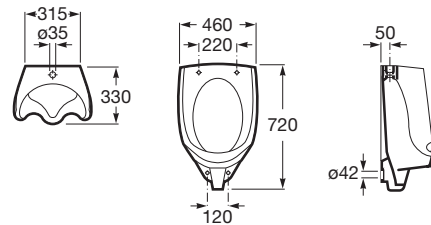

MURAL

Urinario de porcelana con entrada de agua superior

MEDIDAS

Longitud 460 mm.

Anchura 330 mm.

Altura 720 mm.

COLORES Y ACABADOS

00 Blanco

DIBUJOS TÉCNICOS

CARACTERÍSTICAS

Urinario de porcelana con entrada de agua superior. Incluye sistema de fijación, manguito y tapón de limpieza. No incluye sifón desagüe.

Conjunto de fijaciones: Incluido

Incompatible con tapa

Posición de la toma de agua: Exterior vertical

COMPATIBLE

Grifo de paso angular
temporizado exterior para
urinario

5A9279C00

Grifo de paso angular
temporizado exterior para
urinario

5A9B24C00

Grifo de paso angular
temporizado exterior para
urinario ECO