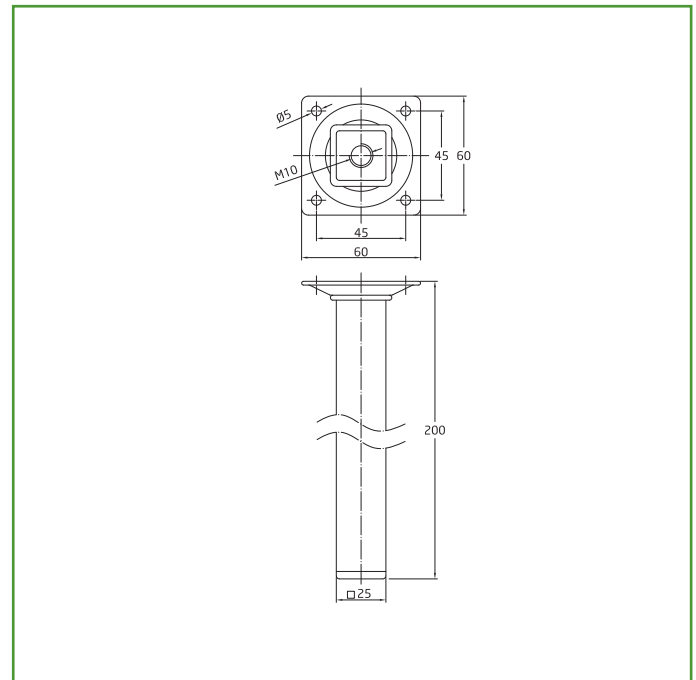

Mod. 3
 PATA

PATAS Y RUEDAS

Medidas: 25 x 25 x 200 mm

Material: Acero

Acabado: Negro

Código: 7416

Presentación: Con EAN Individual

EAN pieza: 8413023074163

Características

Juego de 4 patas cuadradas fabricadas en acero de alta calidad. Regulación de 12 a 18 mm mediante tornillo de regulación no suministrado. Resistencia 10 kg/pata. Fijación mediante tirafondos.

Datos packaging: 

Cantidad por envase:	4
Longitud del envase (cm):	22
Ancho del envase (cm):	16
Altura del envase (cm):	7
Peso del envase (Kg):	0,95
EAN del envase:	8413023474161

Cantidad por embalaje:	16
Longitud del embalaje (cm):	25
Ancho del embalaje (cm):	16
Altura del embalaje (cm):	35
Peso del embalaje (Kg):	3,808
EAN del embalaje:	8413023774162