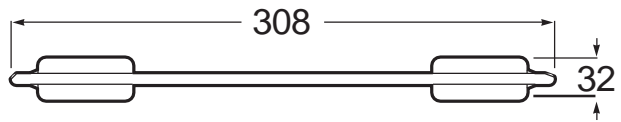

SONATA**Toallero de lavabo (posibilidad de instalación mediante tornillería o adhesivo)**

MEDIDAS

Longitud	308 mm
Anchura	32 mm
Altura	65 mm

COLORES Y ACABADOS

c0 Cromado

PVPR (IVA INCLUIDO)

DIBUJOS TÉCNICOS

CARACTERÍSTICAS

Toallero de lavabo (posibilidad de instalación mediante tornillería o adhesivo).

Acabado: Cromado, negro mate

Adecuado para: Ducha

Conjunto de fijaciones: Incluido

Forma: Recto

Forma: Mural

Material: Metal

Opciones de instalación: Con tornillería o adhesivo

Peso máximo soportado (kg): 5

Tipo de instalación: Mural

Sonata

Líneas que juegan con la delicadeza y materiales que aportan una alta firmeza interactúan en esta colección contemporánea.