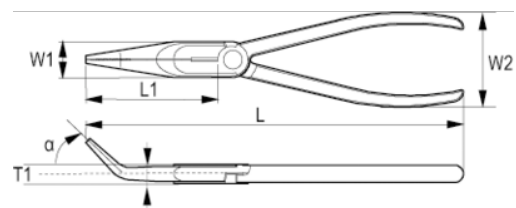

613-200-1

Alicates de boca semirredonda
curvada con mangos bi-material,
200 mm

DETALLES DEL PRODUCTO

- Alicates de boca semirredonda con punta curvada.
- Con punta curvada a 45° .
- Con filo de corte templado por inducción para cables blandos y duros.
- Mangos: bi-materiales y de agarre suave que proporcionan comodidad y control.
- Acabado: pulido.
- Material: Aleación de acero de alto rendimiento.
- Dureza máx. del filo de corte: 58-65 HRC.
- Norma: ISO 5745.
- Capacidad de corte máx.: 1- alambre de cobre, 2- alambre de dureza media.

ATRIBUTOS DE PRODUCTO

Producto	L	L1	W1	W2	T1			
613-200-1	197 mm	74 mm	18 mm	50 mm	10.5 mm	1.6 mm	1.0 mm	180 g