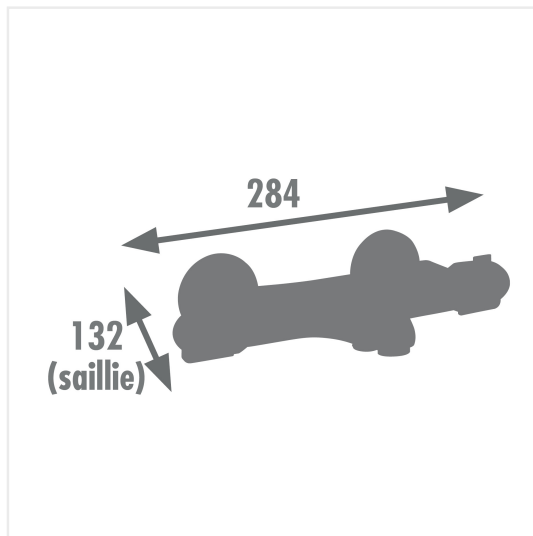

Termostático Baño Ducha AURORA Ref 3456630013052

Más productos

- Seguridad antiquemadura
- Toma en mano facilitada

Descriptivo

- Mecanismo : cartucho termostático + cabeza de ceramica
- Seguridad antiquemadura
- Empunadura : ABS con espolón detras para une mejor toma en mano
- Cuerpo : latón
- Espacio : 150 mm
- Caño : con aireador e inversor
- Inadaptado a las instalaciones de producción instantánea de agua caliente (tipo caldera mural a gas)

Características

Familia	Grifería
Subfamilia	Baño Ducha
Tipo de grifo	Termostático
Material	Latón
Colores	Cromado
Duración Garantía	2 años