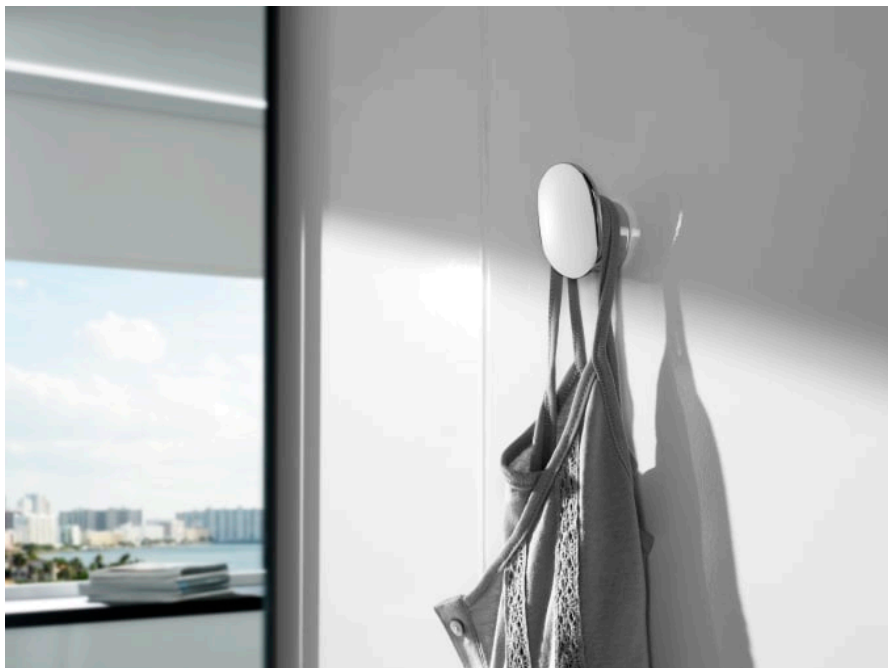

HOTELS

Contenedor de rejilla

DIBUJOS TÉCNICOS

**CARACTERÍSTICAS**

Acabado: Brillo

Material: Metal

Tipo de instalación: Mural

Hotels

La alianza de la simplicidad, el estilo y la funcionalidad. Esta colección está diseñada para adaptarse a cualquier espacio y necesidad. Inspirada en formas minimalistas, se caracteriza por su gran versatilidad. Una solución pensada para pequeños y grandes proyectos de diseño, tanto en espacios públicos como en privados.