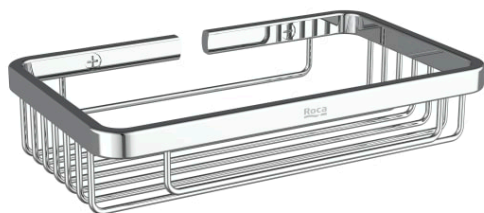

HOTELS

Contenedor de rejilla

DIBUJOS TÉCNICOS

**CARACTERÍSTICAS**

Acabado: Brillo

Material: Metal

Tipo de instalación: Mural

Hotels

La alianza de la simplicidad, el estilo y la funcionalidad. Esta colección está diseñada para adaptarse a cualquier espacio y necesidad. Inspirada en formas minimalistas, se caracteriza por su gran versatilidad. Una solución pensada para pequeños y grandes proyectos de diseño, tanto en espacios públicos como en privados.