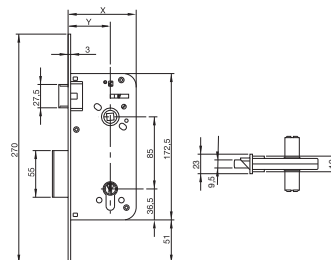

Cerraduras de embutir estandar 800

Especificación:

- Cerradura de embutir de un punto de cierre

Características:

- Caja cerrada
- Cilindro monoblock de 60
- Dos vueltas de llave
- Picaporte reversible
- Opcional canto redondo
- Dimensiones: Y40-X70 ; Y45-X75 ; Y50-X80 ; Y60-X90
- Acabado en Latonado, Níquelado, Negro e Inox

	
800703030HL2	Cerradura 800 de 70, Cil. Europerfil de 60 Latonado
800703030NM2	Cerradura 800 de 70, Cil. Europerfil de 60 Níquelado
800753030HL2	Cerradura 800 de 75, Cil. Europerfil de 60 Latonado
800753030NM2	Cerradura 800 de 75, Cil. Europerfil de 60 Níquelado
800803030HL2	Cerradura 800 de 80, Cil. Europerfil de 60 Latonado
800803030NM2	Cerradura 800 de 80, Cil. Europerfil de 60 Níquelado
800803030NE7	Cerradura 800 de 80, Cil. Europerfil de 60 Negro
800803030IN7	Cerradura 800 de 80, Cil. Europerfil de 60 Inox
800903030HL	Cerradura 800 de 90, Cil. Europerfil de 60 Latonado
800903030NM	Cerradura 800 de 90, Cil. Europerfil de 60 Níquelado
800903030IN	Cerradura 800 de 90, Cil. Europerfil de 60 Inox
800R703030HL7	Cerradura 800 de 70, Canto redondo Cil. Europerfil de 60 Latonado
800R703030NM7	Cerradura 800 de 70, Canto redondo Cil. Europerfil de 60 Níquelado
800R803030HL7	Cerradura 800 de 80, Canto redondo Cil. Europerfil de 60 Latonado
800R803030NM7	Cerradura 800 de 80, Canto redondo Cil. Europerfil de 60 Níquelado
800R903030HL	Cerradura 800 de 90, Canto redondo Cil. Europerfil de 60 Latonado
800R903030NM	Cerradura 800 de 90, Canto redondo Cil. Europerfil de 60 Níquelado