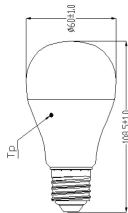

ToLEDo GLS

ToLEDo GLS V6 470LM 865 E27 SL

0026628

Ancho interior del embalaje	13.4
Longitud interior del embalaje	13.7
DUN14 (outer)	15410288266289
Cantidad del embalaje por cajas	60
Packaging outer length / height (cm)	72.4
Packaging outer width (cm)	22.2
Packaging outer depth (cm)	29.7

Información de seguridad

Instrucciones de limpieza en caso de rotura	Not applicable
Lámpara para usos especiales	No
Finalidad prevista	No
Solo para uso en aplicaciones secas	Sí
No es adecuado para iluminación doméstica	Sí
Mensaje de seguridad	Not Suitable for totally enclosed fixtures

DIBUJOS TÉCNICOS