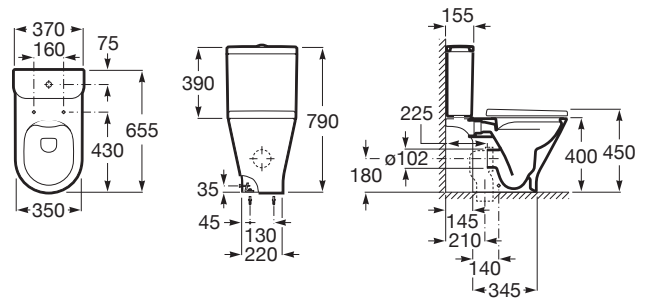

THE GAP

ROUND - Taza Rimless con salida dual para inodoro de tanque bajo

MEDIDAS

Longitud	370 mm
Anchura	655 mm
Altura	790 mm

COLORES Y ACABADOS

DIBUJOS TÉCNICOS

CARACTERÍSTICAS

ROUND - Taza Rimless con salida dual para inodoro de tanque bajo.  
Incluye sistema de fijación.

Conjunto de fijaciones: Incluido

Forma: Redondo

Jet de descarga

Peso (Kg): 27

Roca Rimless®

Sistema de descarga: Arrastre

Tipo de brida: Cerrada

Tipo de instalación: De pie

Tipo de salida: Dual (vario)

COMPATIBLE

ROUND - Cisterna de doble descarga 4,5/3 litros con alimentación inferior para inodoro

3410N0..0

ROUND - Cisterna de doble descarga 4,5/3 litros con alimentación lateral para inodoro