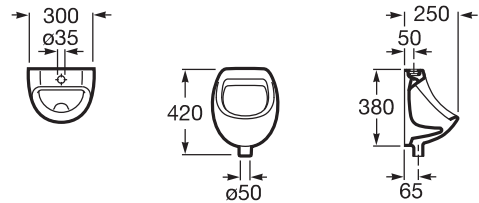

**MINI**

**Urinario de porcelana con entrada de agua superior**

MEDIDAS

Longitud 300 mm.

Anchura 250 mm.

Altura 420 mm.

COLORES Y ACABADOS

00 Blanco

**DIBUJOS TÉCNICOS**

**CARACTERÍSTICAS**

Urinario de porcelana con entrada de agua superior. Incluye enchufe de alimentación.

Conjunto de fijaciones: No incluido

Incompatible con tapa

Posición de la toma de agua: Exterior vertical