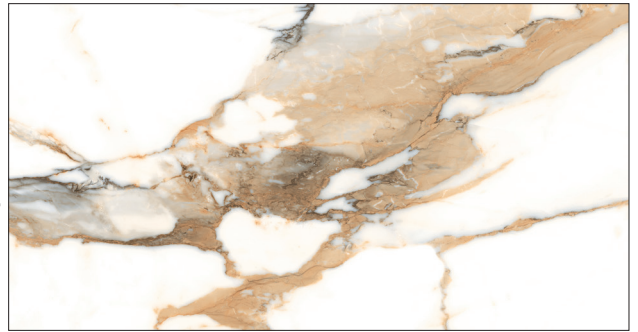

SERIE AZULEJO PORCELÁNICO ESMALTADO BOXER GOLD 60x120CM.

El azulejo de porcelánico esmaltado **BOXER GOLD** tiene un acabado brillo, de medida 60x120.

Un calacatta oro, mármol precioso y refinado, símbolo de la producción más fina de las canteras de los Alpes Apuanos en la Toscana de Italia. El fondo cristalino con sus particulares vetas de oro amarillo, hacen de este modelo una colección cálida y envolvente.

CARACTERÍSTICAS TÉCNICAS:

- **Tipo de material:** Porcelánico Esmaltado
- **Dimensiones:** 60x120 cm.
- **Grosor:** 9 mm.
- **Acabado:** Brillo.
- **Aspecto del material:** Mármol.
- **Origen:** Nacional.
- **Marca:** BRIO CERAMICA
- **Desarrollo gráfico:** Hasta 14 pantallas.