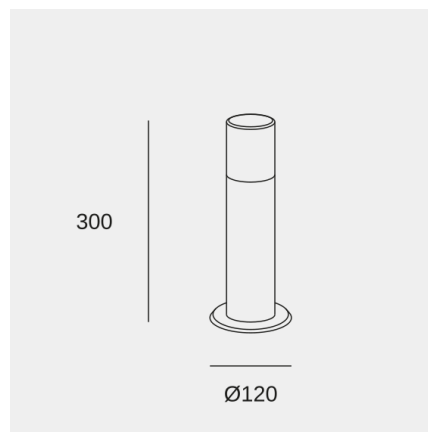

VESPERA

Baliza IP54 VESPERA E27 15 Negro

Características técnicas

Potencia total luminaria: 15W

Material de la estructura: Aluminio

Acabado estructura: Negro

Material del difusor: Policarbonato

Acabado difusor: OPAL

Bombilla recomendada: E27

Voltaje / Frecuencia: 100-240V/50-60Hz

Power Factor: NULL

Garantía: 5 años

Resistencia ambientes marinos: No

Características luminotécnicas

Portalámparas	Cantidad	Potencia fuente de luz (W)	Temperatura de color correlacionada (CCT)
E27	1	Potencia máx. 15W	-

La imagen puede no coincidir con la referencia, LedsC4 se reserva el derecho de modificación de alguno de los componentes que componen el producto. Los datos relativos al flujo, la potencia y la temperatura de color pueden estar sujetos a cambios del fabricante.