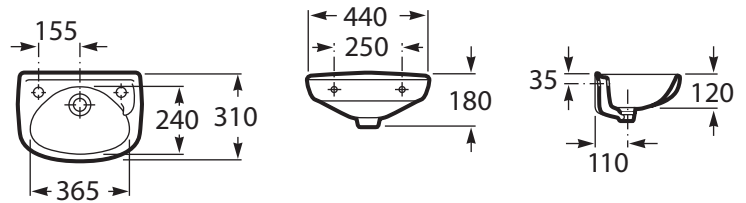

IBIS

Lavabo de porcelana mural

MEDIDAS

Longitud 440 mm.

Anchura 310 mm.

Altura 180 mm.

COLORES Y ACABADOS

00 Blanco

CARACTERÍSTICAS

Lavabo de porcelana mural. No incluye grifería.

Agujeros para grifería: 1 Insinuado en el lado izquierdo y 1 Insinuado en el lado derecho

Desagüe: No incluido

Forma: Redondo

Lavamanos

Material: Porcelana

Posición de la cubeta: Central

Sifón: No incluido

Tipo de instalación: Mural

DIBUJOS TÉCNICOS

COMPATIBLE

Desagüe para lavabo/bidé de 1 1/4" con rebosadero y tapón automático

505400000

Sifón botella de 1 1/4" para lavabo. Tubo de 250 mm

506401614

Sifón botella de 1 1/4" para lavabo. Tubo de 300 mm

506403110

Click-clack desagüe universal. Tapón cromado 40 Ø

505400900

Click-clack desagüe universal. Tapón cromado 65 Ø

505401000

Click-clack desagüe universal. Tapón cerámico 65 Ø